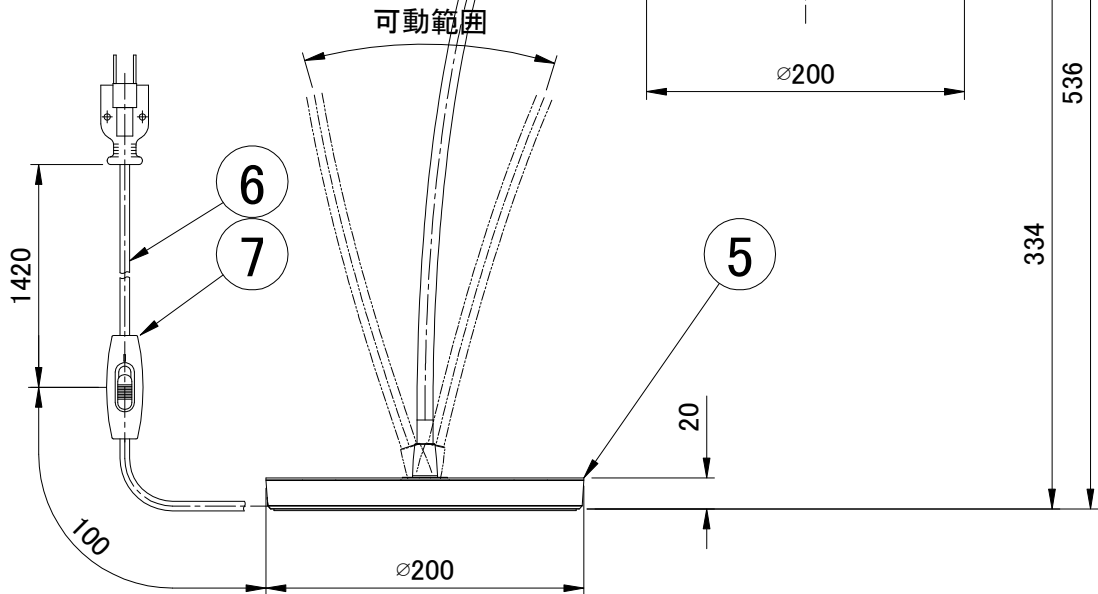

LE KLINT テーブルランプ

テーブルランプ 320B

姿図

※LED電球は100W相当まで使用できますが、75W相当のLED電球を同梱しています。

| | | | | | | | | |
|----|--------|---------|---|------|--------------|------------------------------------|--------|----|
| 7 | 中間スイッチ | 樹脂 | 1 | 黒色 | 品番 | KT320BBK | | |
| 6 | コード | | 1 | 黒色 | | | | |
| 5 | ベース | スチール | 1 | 黒色塗装 | 適合ランプ | E26 LED電球(100W相当電球色) 全方向/広配光タイプ | | |
| 4 | ソケット | 樹脂 | 1 | E26 | 白熱電球は使用できません | | | |
| 3 | 天板 | アクリル | 1 | 乳白色 | 取付場所 | 室内専用 | | |
| 2 | シェード | 難燃性PE樹脂 | 1 | 白色 | 認証 | PSE | | |
| 1 | 支柱 | スチール | 1 | 黒色塗装 | スイッチ 有り | 尺度 | - | 承認 |
| 部番 | 部品名 | 材質 | 数 | 備考 | | 質量 | 約3.0kg | |