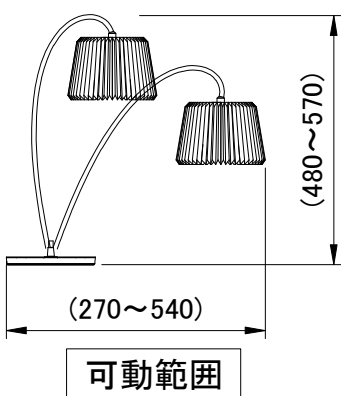

LE KLINT テーブルランプ

テーブルランプ 320B

姿図

※LED電球は100W相当まで使用できますが、75W相当のLED電球を同梱しています。

| | | | | | | | | |
|----|--------|---------|---|------|--------------|------------------------------------|--------|----|
| 7 | 中間スイッチ | 樹脂 | 1 | 黒色 | 品番 | KT320BBK | | |
| 6 | コード | | 1 | 黒色 | | | | |
| 5 | ベース | スチール | 1 | 黒色塗装 | 適合ランプ | E26 LED電球(100W相当電球色) 全方向/広配光タイプ | | |
| 4 | ソケット | 樹脂 | 1 | E26 | 白熱電球は使用できません | | | |
| 3 | 天板 | アクリル | 1 | 乳白色 | 取付場所 | 室内専用 | | |
| 2 | シェード | 難燃性PE樹脂 | 1 | 白色 | 認証 | PSE | | |
| 1 | 支柱 | スチール | 1 | 黒色塗装 | スイッチ 有り | 尺度 | - | 承認 |
| 部番 | 部品名 | 材質 | 数 | 備考 | | 質量 | 約3.0kg | |