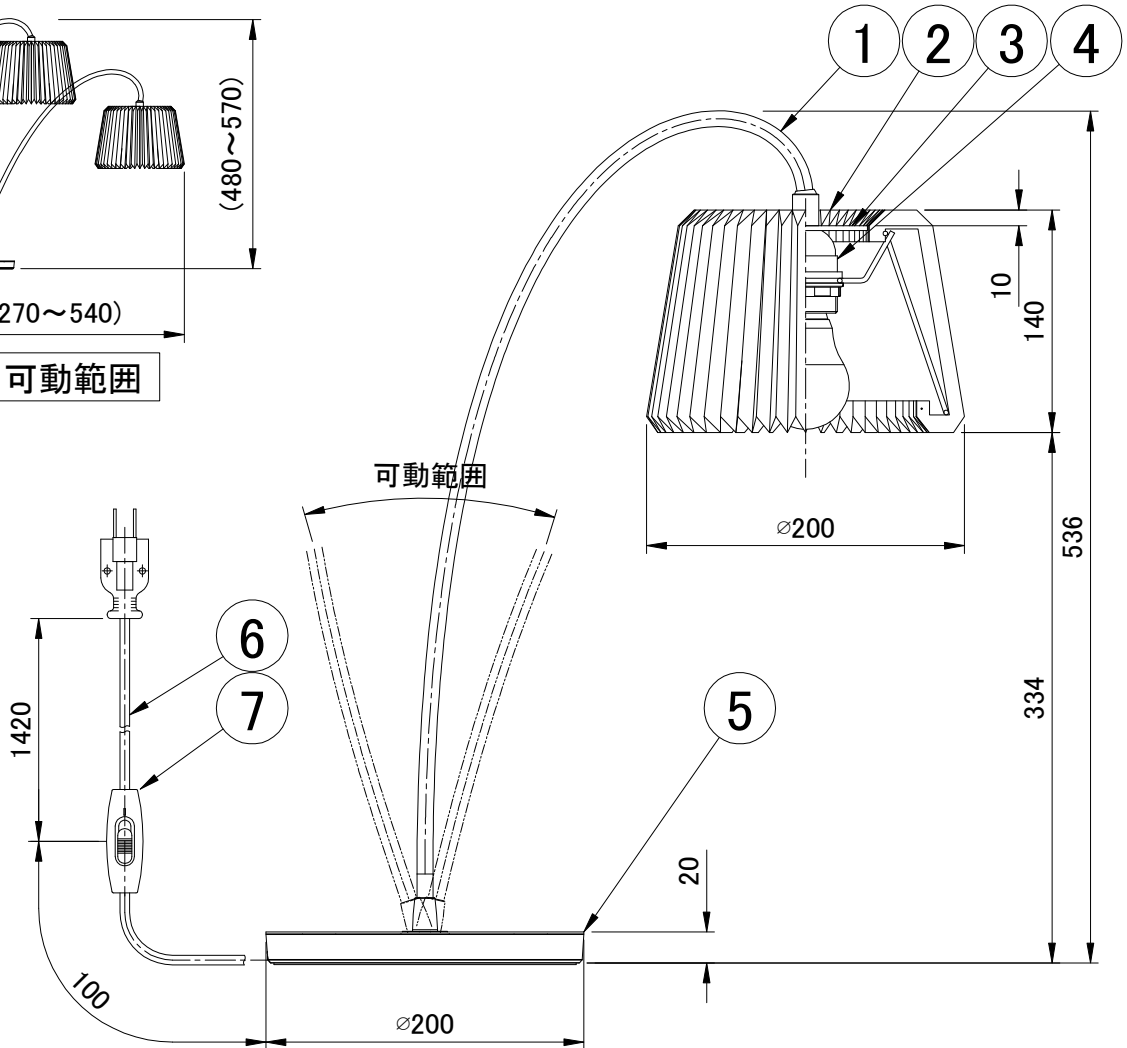

LE KLINT テーブルランプ

テーブルランプ 320B

姿図

7	中間スイッチ	樹脂	1	黒色	品番	KT320BBK		
6	コード		1	黒色				
5	ベース	スチール	1	黒色塗装	適合ランプ	E26 LED電球(60W相当 電球色) 全方向/広配光タイプ		
4	ソケット	樹脂	1	E26	白熱電球は使用できません			
3	天板	アクリル	1	乳白色	取付場所	室内専用		
2	シェード	難燃性PE樹脂	1	白色	認 証	PSE		
1	支柱	スチール	1	黒色塗装	スイッチ 有り	尺度	-	承認
部番	部 品 名	材 質	数	備 考		質量	約3.0kg	