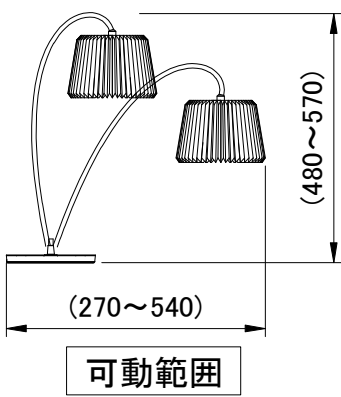

LE KLINT テーブルランプ

テーブルランプ 320B

姿図

7	中間スイッチ	樹脂	1	黒色	品番	KT320BBK		
6	コード		1	黒色				
5	ベース	スチール	1	黒色塗装	適合ランプ	E26 LED電球(60W相当 電球色) 全方向/広配光タイプ		
4	ソケット	樹脂	1	E26	白熱電球は使用できません			
3	天板	アクリル	1	乳白色	取付場所	室内専用		
2	シェード	難燃性PE樹脂	1	白色	認 証	PSE		
1	支柱	スチール	1	黒色塗装	スイッチ 有り	尺度	-	承認
部番	部 品 名	材 質	数	備 考		質量	約3.0kg	