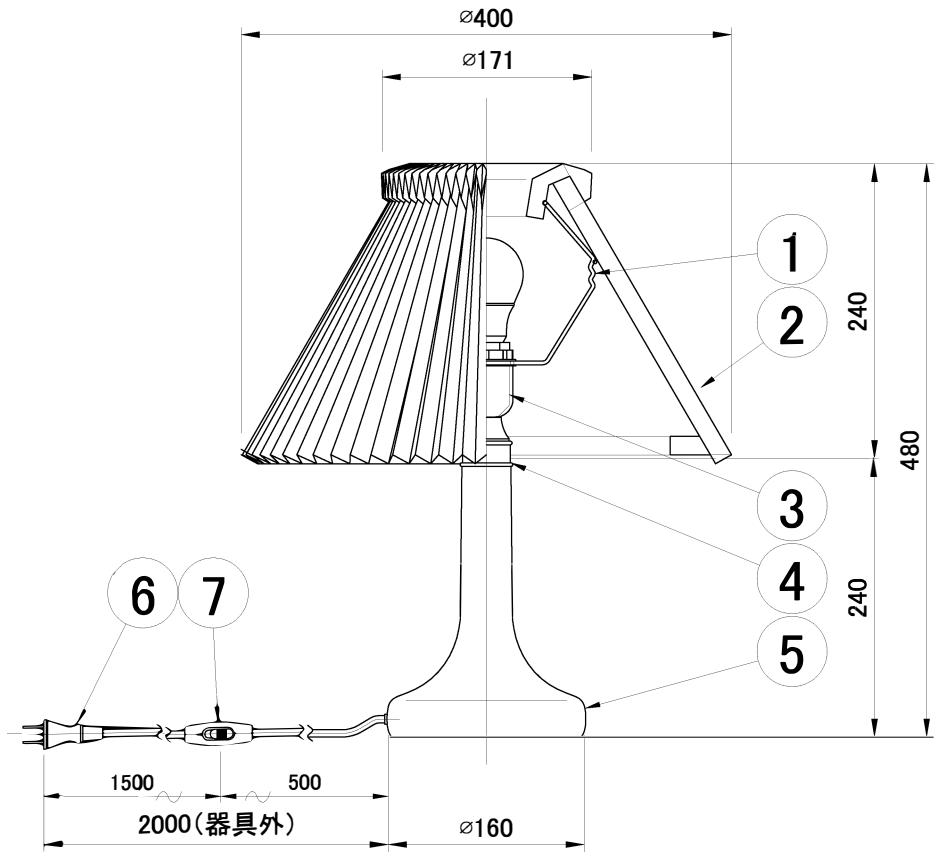

LE KLINT テーブルランプ

テーブルランプ 姿図

7	中間スイッチ	樹脂	1	黒色	品番	KT343G		
6	プラグ付コード	-	1	黒色				
5	本体	ガラス	1	クリア 緑色	適合ランプ	E26 LED電球(100W形相当 電球色) 全方向/広配光タイプ		
4	化粧パーツ	プラス	1	真鍮ヘアライン		白熱電球は使用できません		
3	ソケット	樹脂	1	E26	取付場所	室内専用		
2	シェード	難燃性PE樹脂	1	白色	認証	PSE		
1	ホルダー	スチール	1	白色塗装	スイッチ 有り	尺度	-	承認
部番	部品名	材質	数	備考		質量	約2.0Kg	