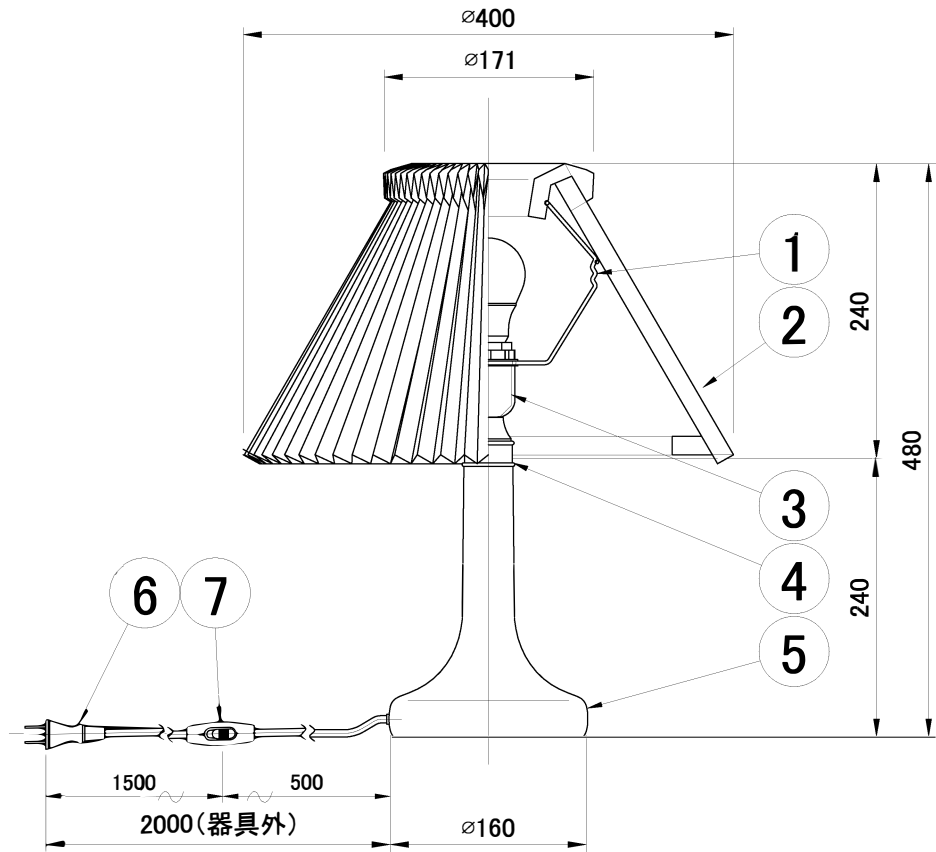

LE KLINT テーブルランプ

テーブルランプ 姿図

7	中間スイッチ	樹脂	1	黒色	品番	KT343G		
6	プラグ付コード	-	1	黒色				
5	本体	ガラス	1	クリア 緑色	適合ランプ	E26 LED電球(60W形相当 電球色) 全方向/広配光タイプ		
4	化粧パーツ	プラス	1	真鍮ヘアライン		白熱電球は使用できません		
3	ソケット	樹脂	1	E26	取付場所	室内専用		
2	シェード	難燃性PE樹脂	1	白色	認証	PSE		
1	ホルダー	スチール	1	白色塗装	スイッチ 有り	尺度	-	承認
部番	部品名	材質	数	備考		質量	約2.0Kg	