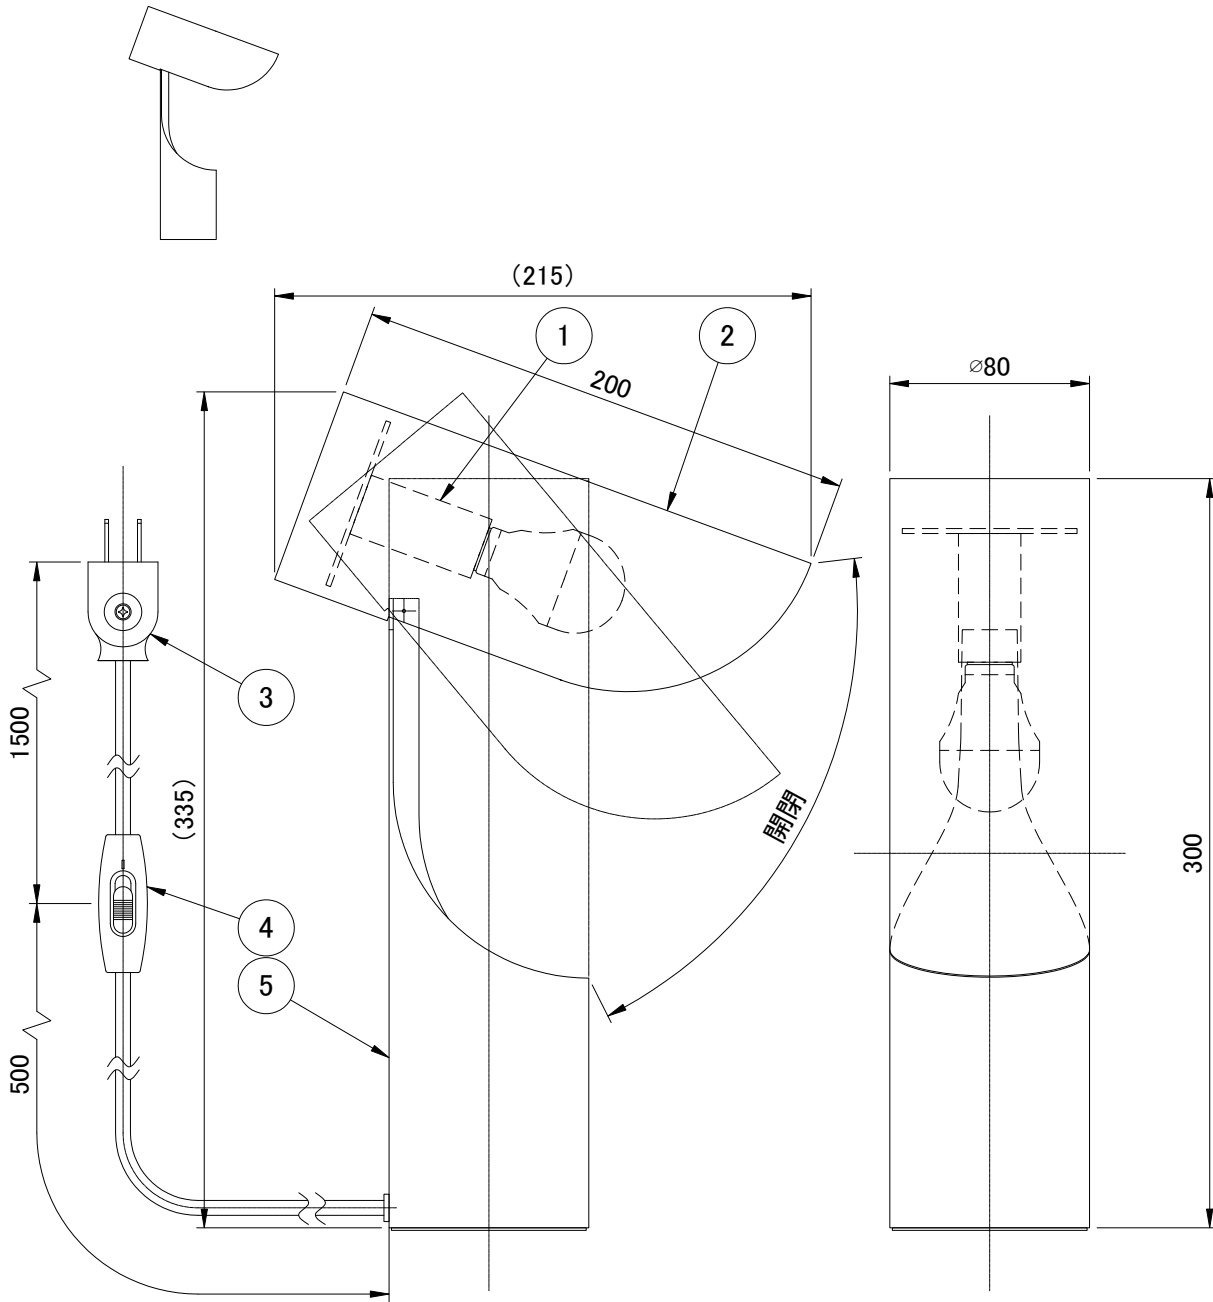

LE KLINT テーブルスタンド

ムタチオ 姿図

※LED電球は60W相当まで使用できますが、40W相当のLED電球を同梱しています。

7					品番	KT353B		
6								
5	本体	スチール/樹脂	1	黒色(内面白色)	適合ランプ	E17 LED電球(60W相当 電球色) 全方向/広配光タイプ		
4	中間スイッチ	樹脂	1	黒色		白熱電球は使用できません		
3	プラグ	樹脂	1	黒色	取付場所	室内専用		
2	シェード	スチール/樹脂	1	黒色(内面白色)	認 証	PSE		
1	ソケット	樹脂	1	E17	スイッチ 有り	尺度	-	承認
部番	部 品 名	材 質	数	備 考		質量	約2.2Kg	