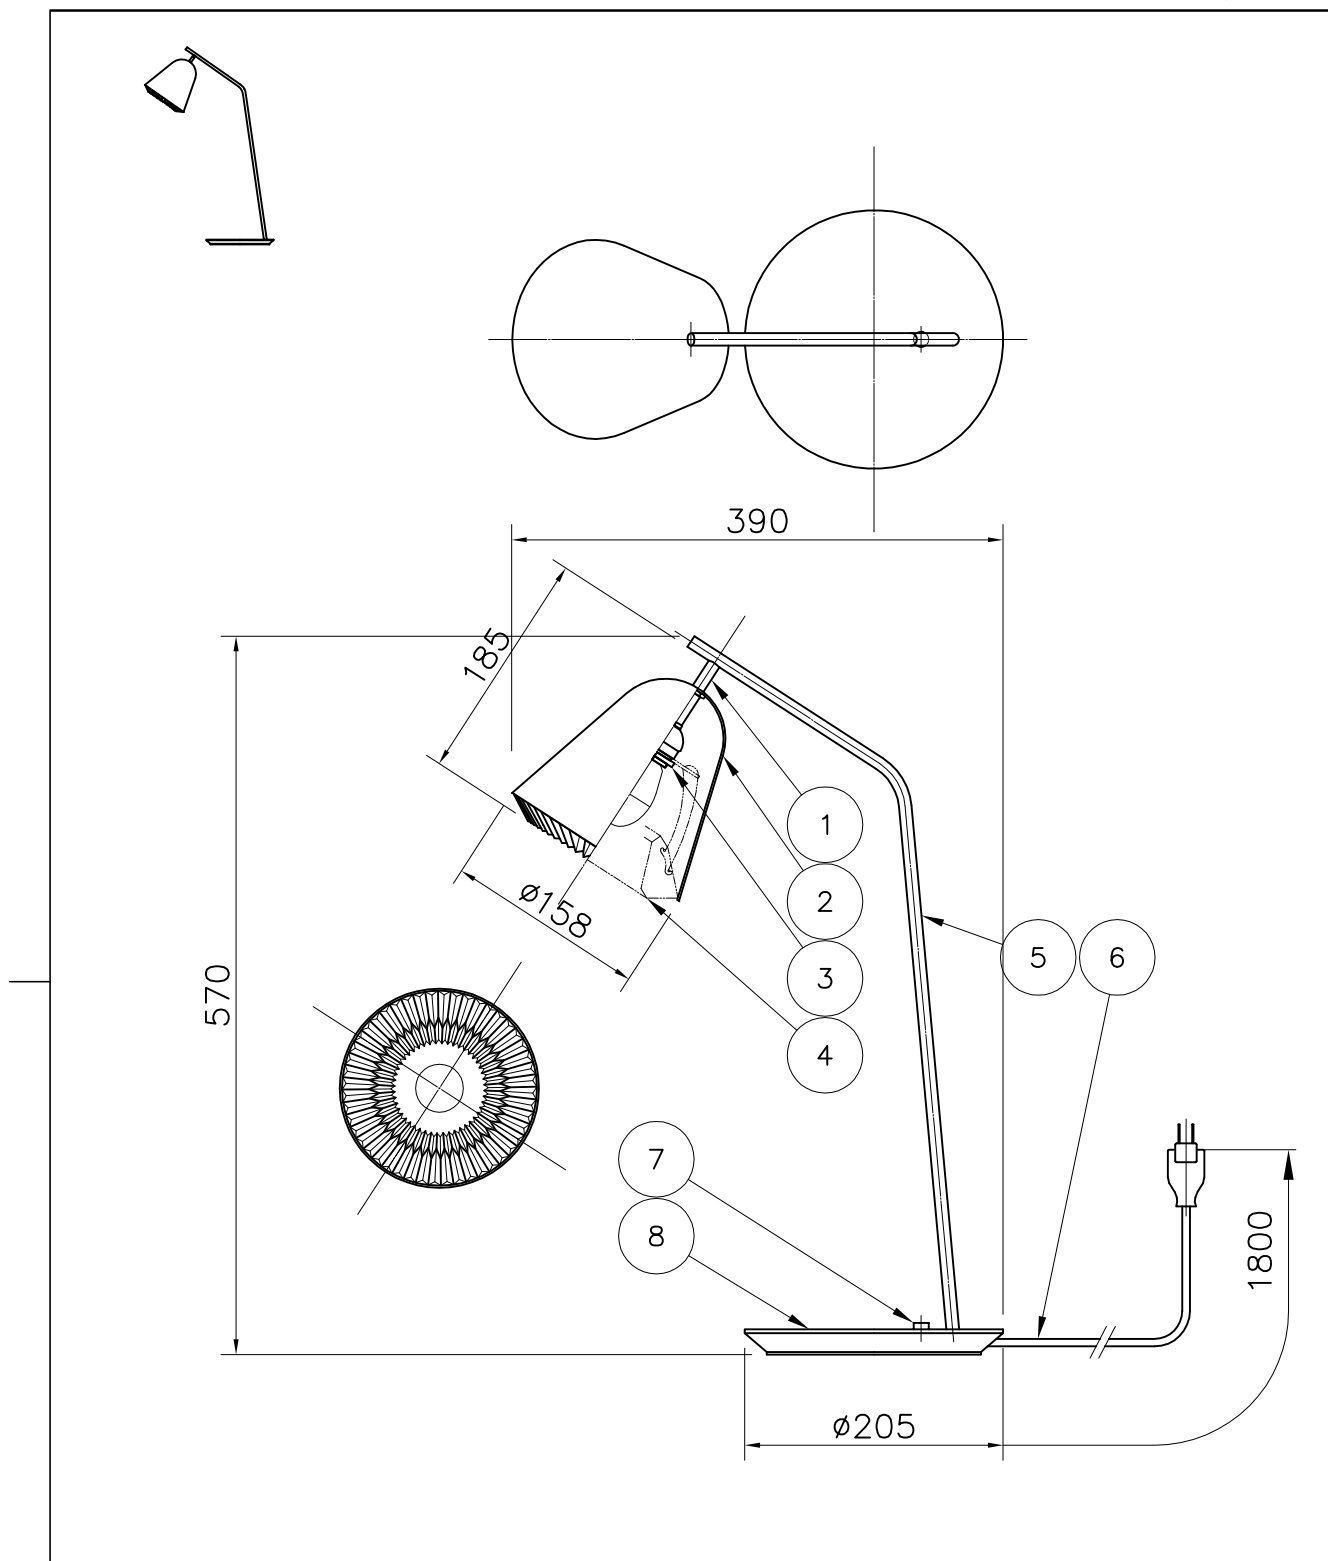

# 電球形LEDランプ<sup>o</sup>

8	ベース	ADC	1	B:黒 GY:グレー	※白熱電球は使用できません。					
7	スイッチ	樹脂	1	B:黒 GY:グレー ON-OFF	<b>品番</b>	CACHE Table Lamp				
6	プラグ付コード	布	1	黒色		<b>KT355TB・TGY</b>				
5	支柱	ST	1	B:黒 GY:グレー	適合ランプ	E17 電球形LEDランプ LDA5L				
4	シェード飾り	難燃性PE樹脂	1	白色	(40W型 5.2W)					
3	ホルダーソケット	樹脂	1	白色	取付場所	室内				
2	シェード	ALP	1	B:黒 GY:グレー	認証	PSE				
1	飾りナット	BsT	1	プラス (ヘアライン仕上げ)	スイッチ 付き	尺度	/		承認	
部番	部品名	材質	数	備考		質量	2.3kg			