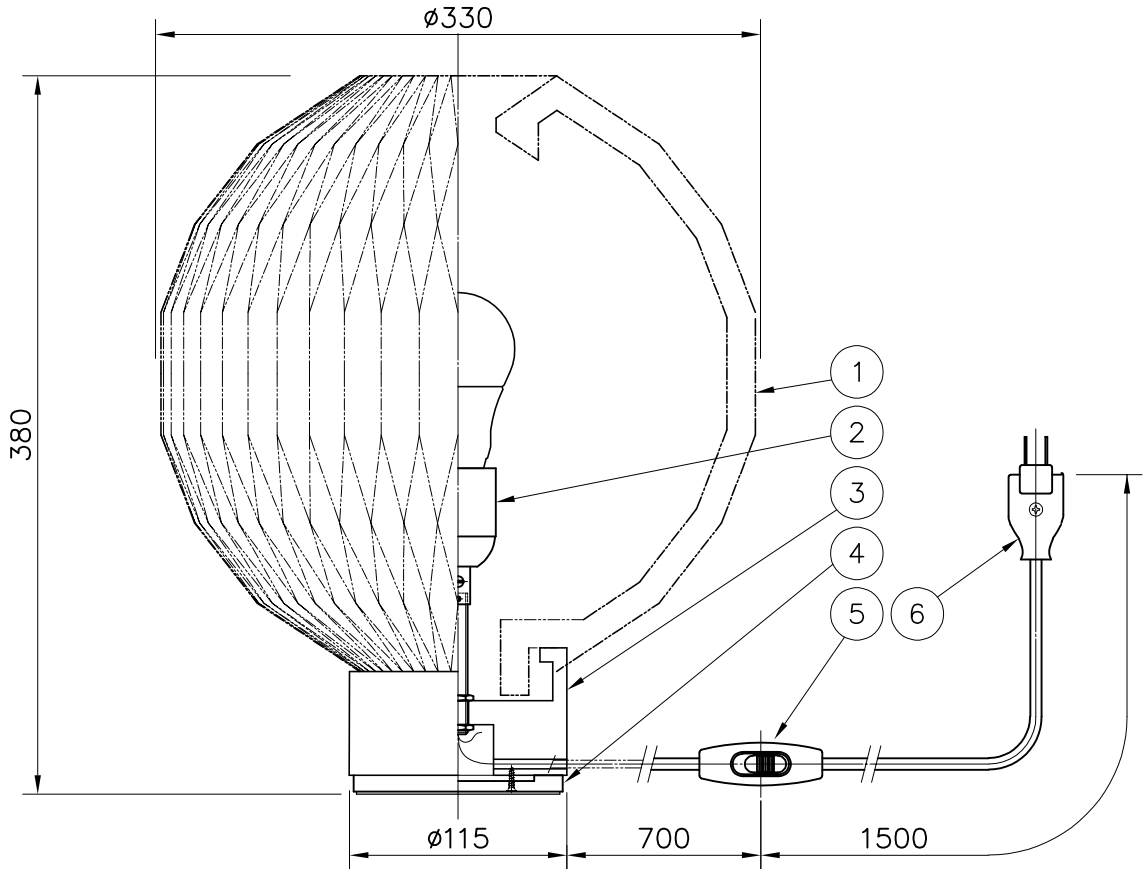

LE KLINT

電球形LEDランプ°

※LED電球は100W相当まで使用できますが、75W相当のLED電球を同梱しています。

※白熱電球は使用できません。

7					品番	Model 375-Medium table lamp-Standard shade		
6	プラグ付コード	-	1	白色	品番	KT 375M LO		
5	スイッチ	樹脂	1	白色 ON-OFF	適合ランプ	E26 電球形LEDランプ LDA12L		
4	ベース	BsP	1	シチウ色	(100W型 12.3W)			
3	ベース	木	1	ナチュラル	取付場所	室内		
2	ソケット	樹脂	1	白色	認証	PSE		
1	シェード	難燃性PE樹脂	1	白色	スイッチ 付き	尺度	1/4	承認
部番	部品名	材質	数	備考		質量	1.3kg	