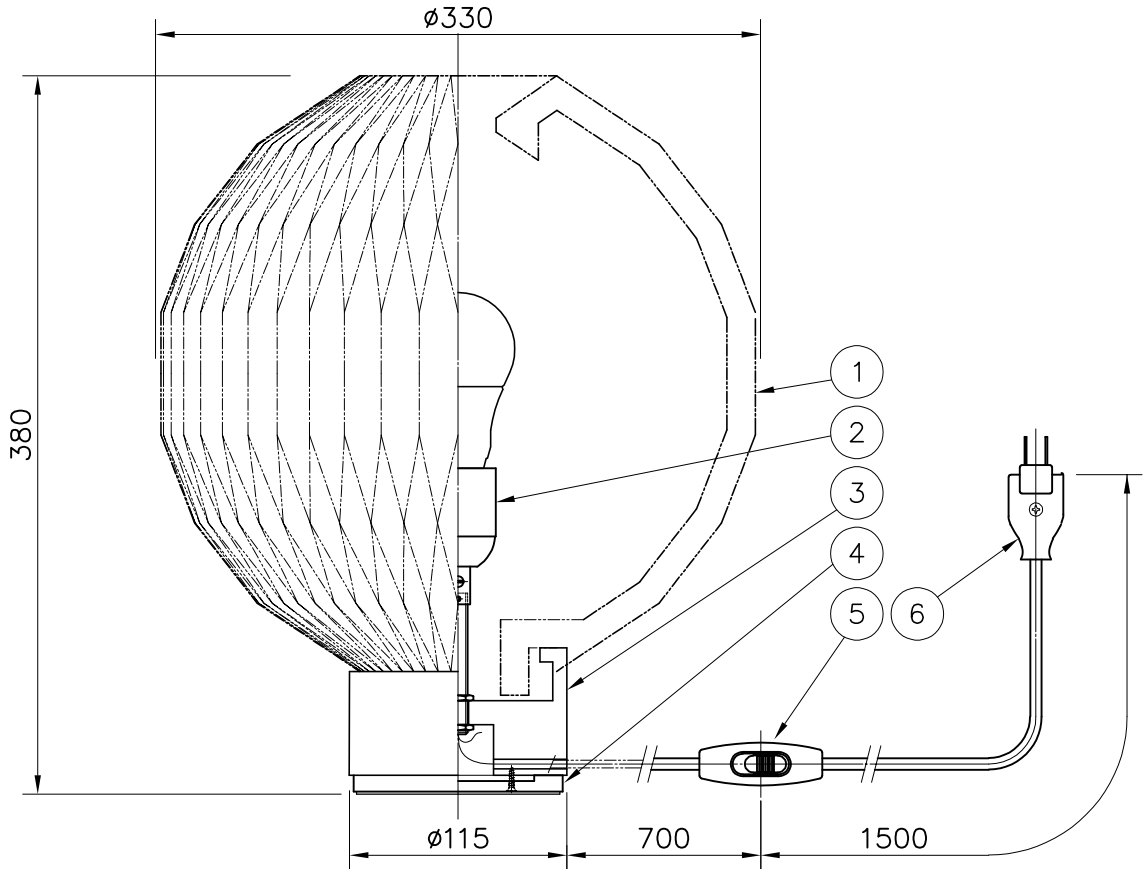

LE KLINT

電球形LEDランプ°

※LED電球は100W相当まで使用できますが、75W相当のLED電球を同梱しています。

※白熱電球は使用できません。

7					品番	Model 375-Medium table lamp-Paper shade		
6	プラグ付コード	-	1	白色	品番	KT 375M LO PA		
5	スイッチ	樹脂	1	白色 ON-OFF	適合ランプ	E26 電球形LEDランプ LDA12L		
4	ベース	BsP	1	シチウ色	(100W型 12.3W)			
3	ベース	木	1	ナチュラル	取付場所	室内		
2	ソケット	樹脂	1	白色	認証	PSE		
1	シェード	紙	1	白色	スイッチ 付き	尺度	1/4	承認
部番	部品名	材質	数	備考		質量	1.3kg	