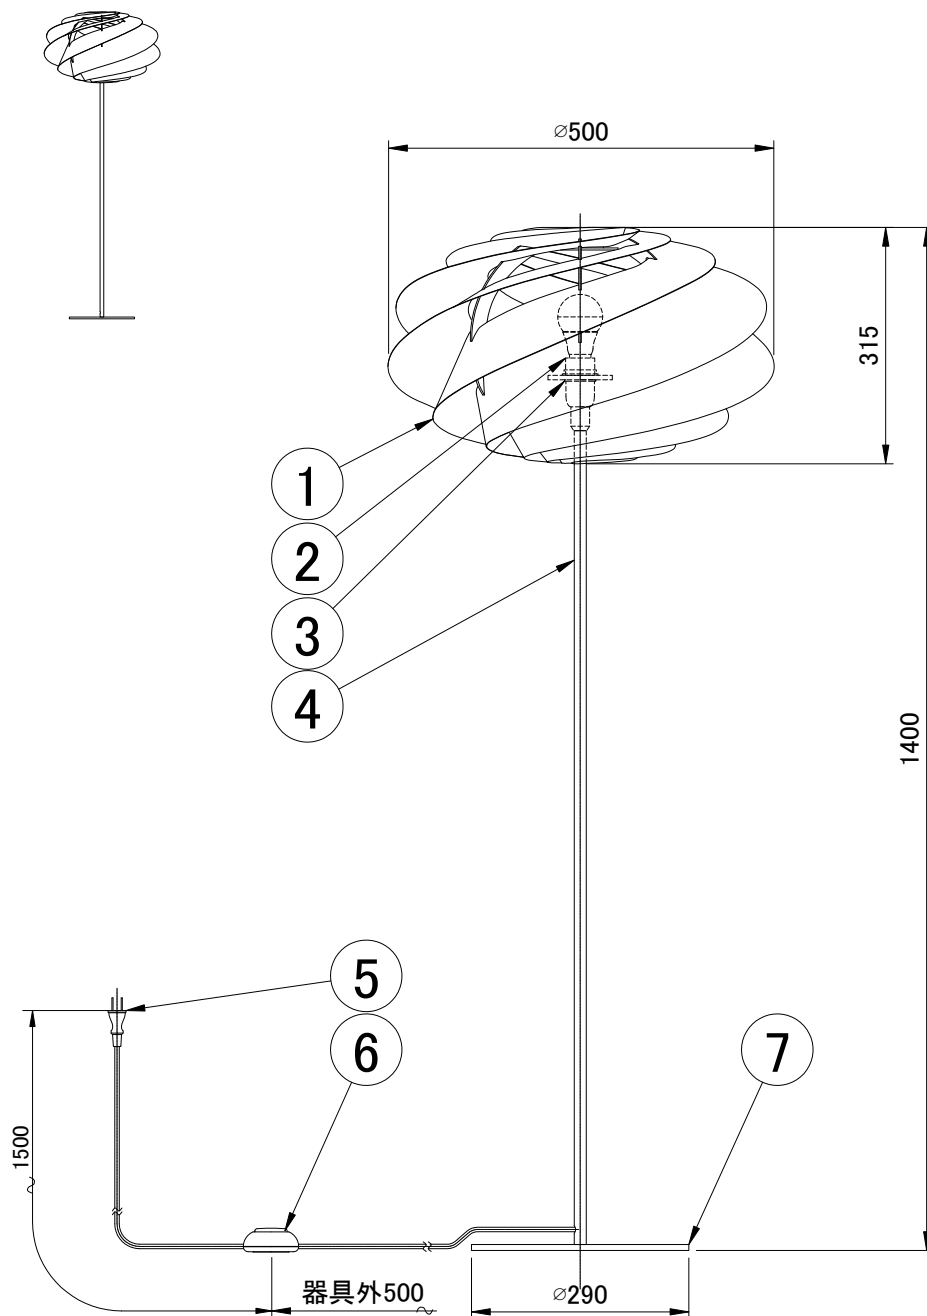

# LE KLINT      フロアスタンド

## スワール 姿図

※LED電球は100W相当まで使用できますが、75W相当のLED電球を同梱しています。

7	ベース	スチール	1	黒色	品番	KF331BW		
6	フットスイッチ	樹脂	1	黒色				
5	プラグ付コード	樹脂	1	黒色	適合ランプ	E26 LED電球(100W相当 電球色) 全方向/広配光タイプ		
4	支柱	スチール	1	黒色	白熱電球は使用できません			
3	シェード受け	樹脂	1	クリア	取付場所	室内専用		
2	ソケット	樹脂	1	E26	認 証	PSE		
1	シェード	難燃性PE樹脂	1	白色	スイッチ 有り	尺度	-	承認
部番	部 品 名	材 質	数	備 考		質量	約6.2Kg	