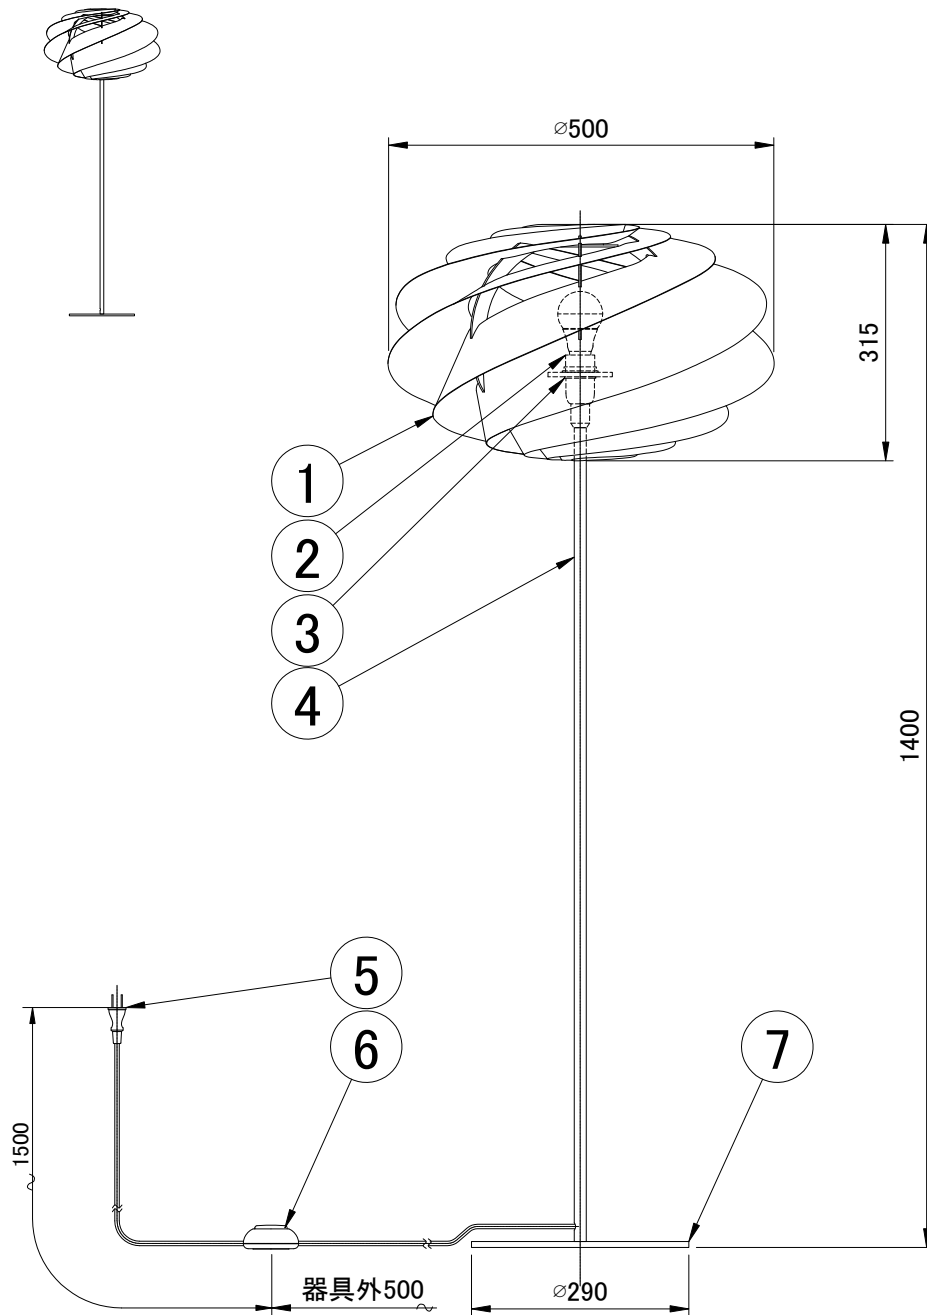

LE KLINT フロアスタンド

スワール 姿図

7	ベース	スチール	1	黒色	品番	KF331BW		
6	フットスイッチ	樹脂	1	黒色				
5	プラグ付コード	樹脂	1	黒色	適合ランプ	E26 LED電球(60W相当 電球色) 全方向/広配光タイプ		
4	支柱	スチール	1	黒色	白熱電球は使用できません			
3	シェード受け	樹脂	1	クリア	取付場所	室内専用		
2	ソケット	樹脂	1	E26	認 証	PSE		
1	シェード	難燃性PE樹脂	1	白色	スイッチ 有り	尺度	-	承認
部番	部 品 名	材 質	数	備 考		質量	約6.2Kg	