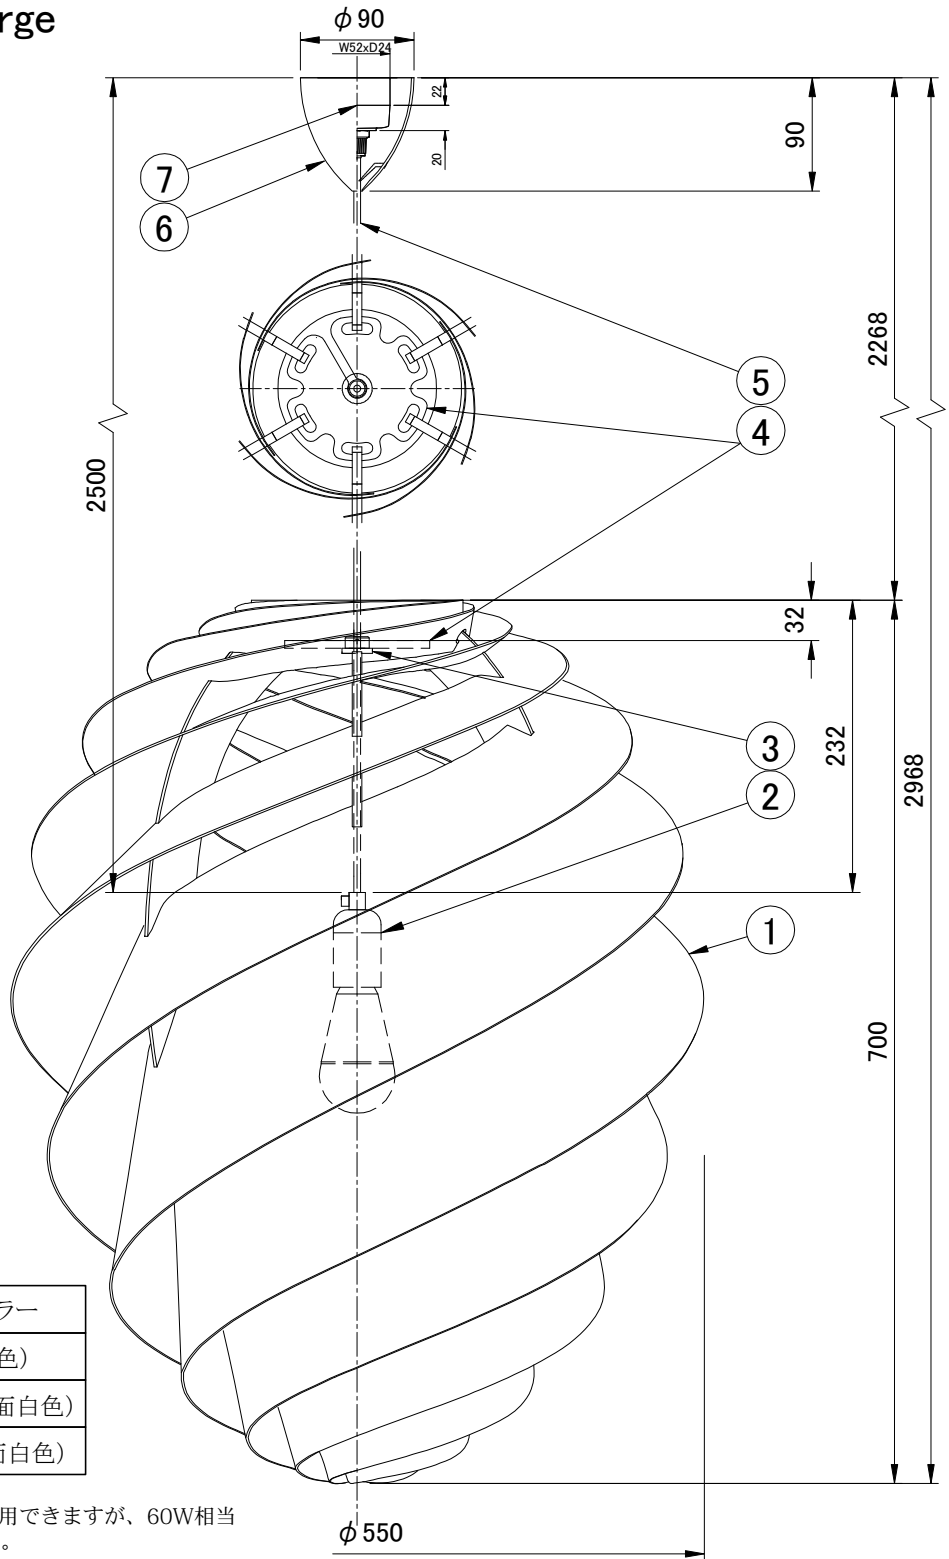

LE KLINT

ペンダント

スワール2 Large

姿図

型番	シェードカラー
KP1312L	白色(内面白色)
KP1312LSV	シルバー(内面白色)
KP1312LCP	コッパー(内面白色)

※LED電球は100W相当まで使用できますが、60W相当のLED電球を同梱しています。

7	引掛シーリング	樹脂	1		品番	KP1312L KP1312LSV KP1312LCP		
6	フランジ	樹脂	1	白色		適合ランプ	E26 LED電球(100W形相当 電球色) 全方向/広配光タイプ	
5	電源コード		1	白色		白熱電球は使用できません		
4	天板	アクリル	1	クリア	取付場所	室内 天井吊り下げ専用		
3	ホルダー	樹脂	1	乳白色	認証	PSE		
2	ソケット	樹脂	1	E26 白色	スイッチ	尺度	-	承認
1	シェード	難燃性PE樹脂	1	図中参照	無し	質量	2.9kg	
部番	部品名	材質	数	備考				