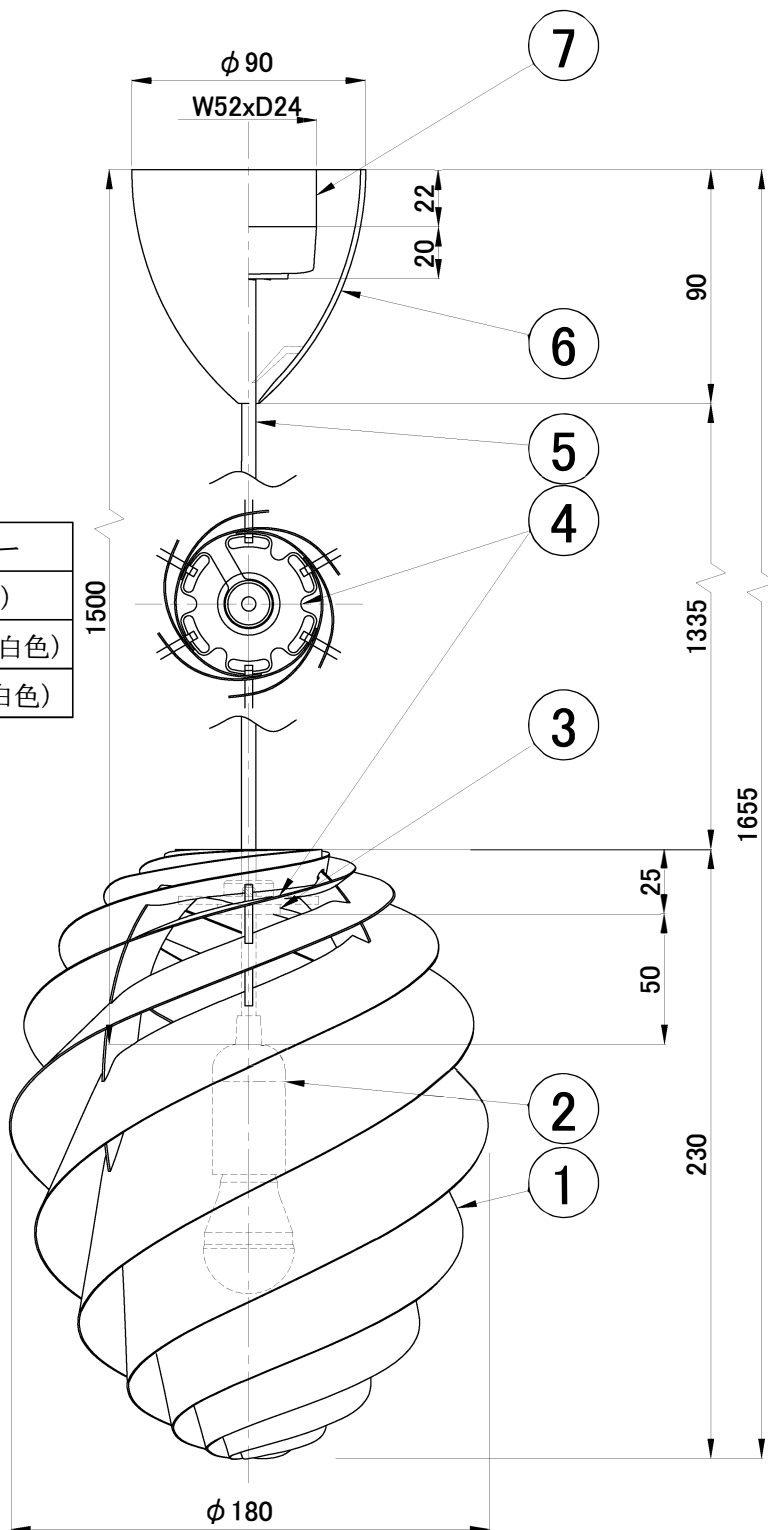

LE KLINT

ペンダント

スワール2 Small

姿図

型番	シェードカラー
KP1312S	白色(内面白色)
KP1312SSV	シルバー(内面白色)
KP1312SCP	コッパー(内面白色)

部番	部品名	材質	数	備考	品番	適合ランプ	取付場所	認証	スイッチ	尺度	質量	承認
7	引掛シーリング	樹脂	1		KP1312S KP1312SSV KP1312SCP	E17 LED電球(40W形相当 電球色) 全方向/広配光タイプ	室内 天井吊り下げ専用	PSE	無し	-	約0.4kg	承認
6	フランジ	樹脂	1	白色								
5	電源コード		1	白色								
4	天板	アクリル	1	クリア			白熱電球は使用できません					
3	ホルダー	アクリル	1	乳白色								
2	ソケット	樹脂	1	E17 白色								
1	シェード	難燃性PE樹脂	1	図中参照								