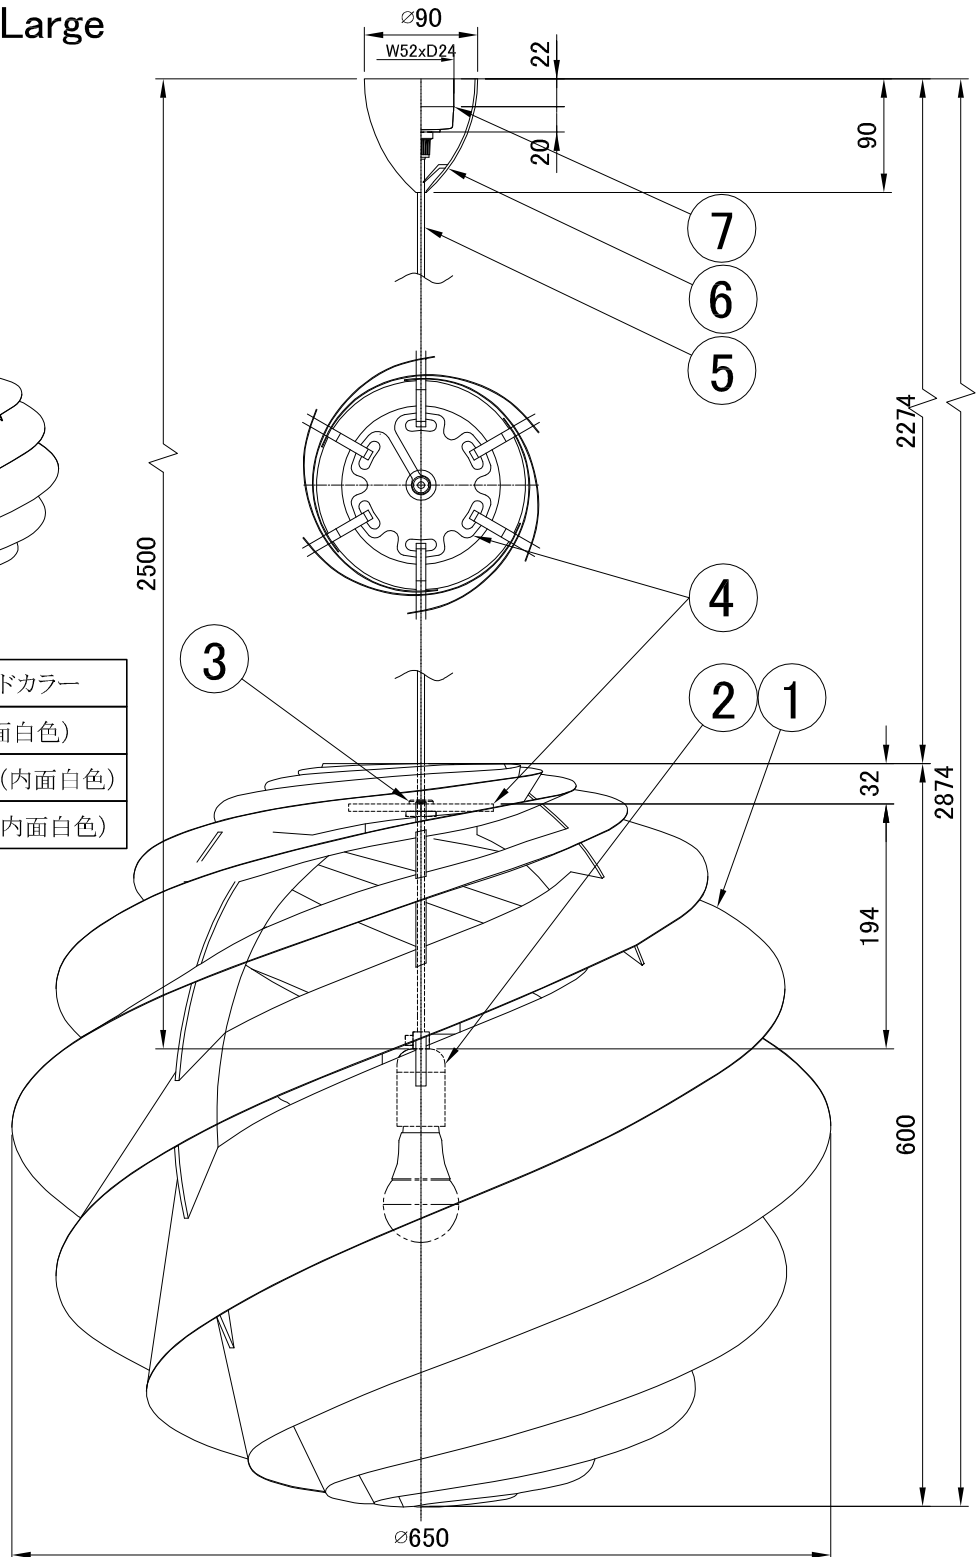

# ペンダント

スワール3 Large

姿図

型番	シェードカラー
KP1313L	白色(内面白色)
KP1313LSV	シルバー(内面白色)
KP1313LCP	コッパー(内面白色)

※LED電球は100W相当まで使用できますが、60W相当のLED電球を同梱しています。

部番	部品名	材質	数	備考	品番	適合ランプ	取付場所	認証	スイッチ	尺度	質量	承認
7	引掛シーリング	樹脂	1		KP1313L KP1313LSV KP1313LCP	E26 LED電球(100W形相当 電球色) 全方向/広配光タイプ	室内 天井吊り下げ専用	PSE	無し	-	2.65kg	承認
6	フランジ	樹脂	1	白色								
5	電源コード	-	1	白色								
4	天板	アクリル	1	クリア	白熱電球は使用できません							
3	ホルダー	樹脂	1	乳白色								
2	ソケット	樹脂	1	E26								
1	シェード	難燃性PE樹脂	1	図中参照								