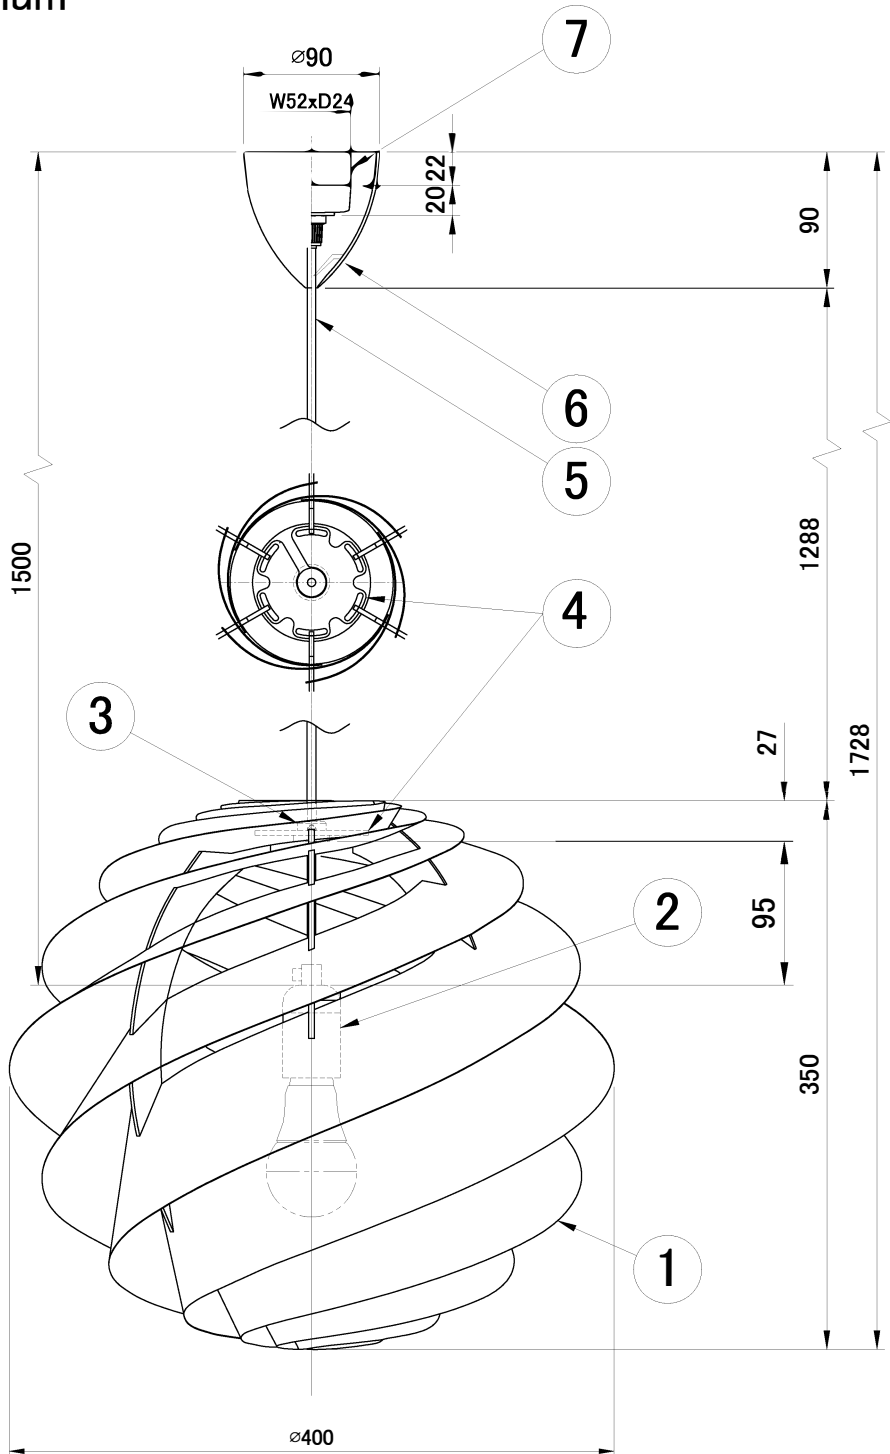

LE KLINT

ペンダント

スワール3 Medium

姿図

型番	シェードカラー
KP1313M	白色(内面白色)
KP1313MCP	コッパー(内面白色)

※LED電球は100W相当まで使用できますが、75W相当のLED電球を同梱しています。

部番	部品名	材質	数	備考	品番	適合ランプ	取付場所	認証	スイッチ	尺度	質量	承認
7	引掛シーリング	樹脂	1		品番	E26 LED電球 (100W形相当 電球色) 全方向/広配光タイプ	室内 天井吊り下げ専用	PSE	無し	-	0.6kg	承認
6	フランジ	樹脂	1	白色								
5	電源コード	-	1	白色								
4	天板	アクリル	1	クリア								
3	ホルダー	樹脂	1	乳半色								
2	ソケット	樹脂	1	E26								
1	シェード	難燃性PE樹脂	1	図中参照								