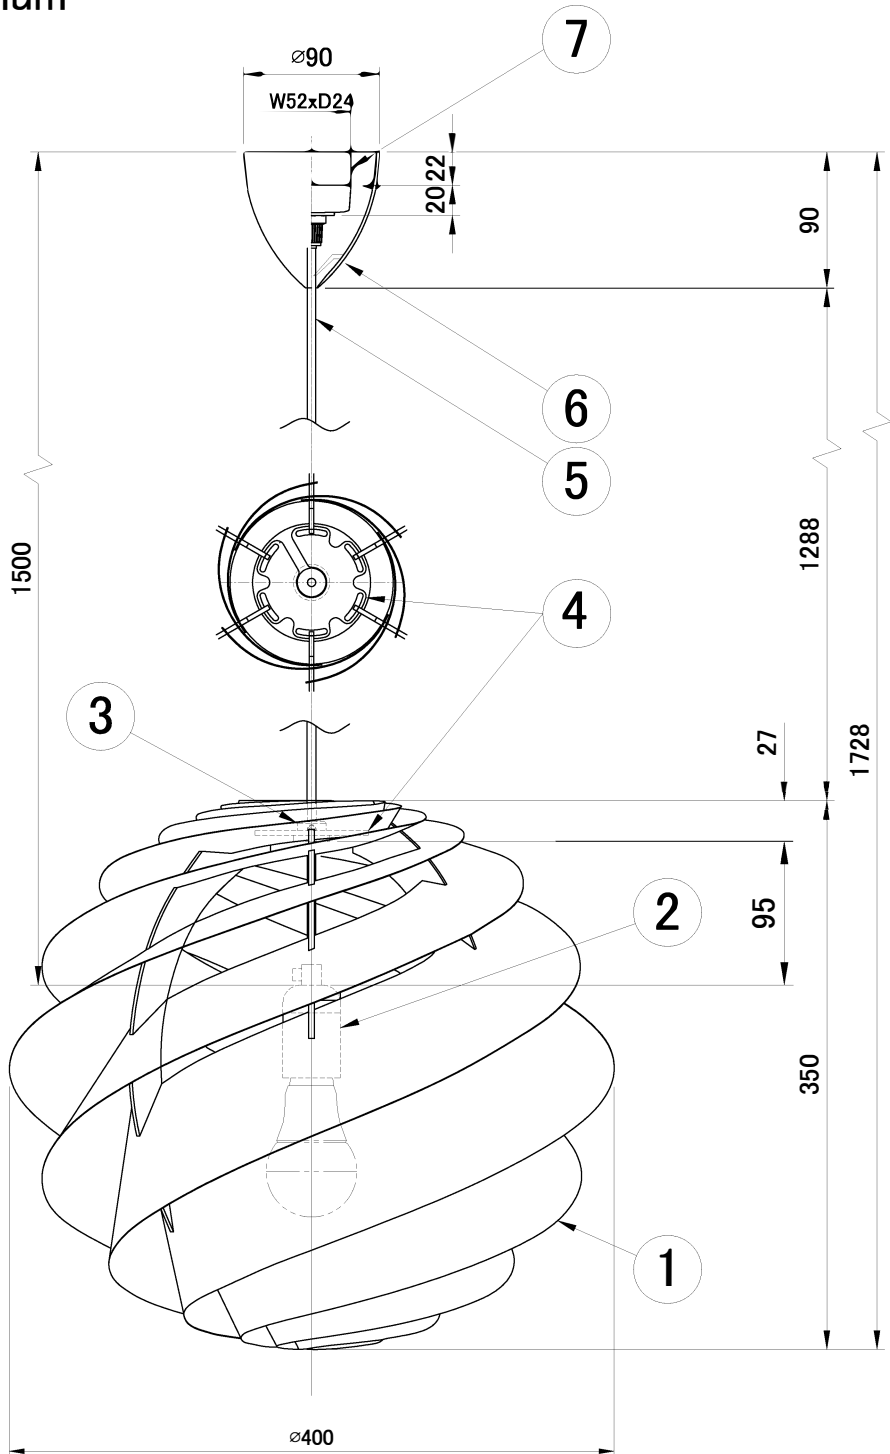

LE KLINT

ペンダント

スワール3 Medium

姿図

型番	シェードカラー
KP1313M	白色(内面白色)
KP1313MSV	シルバー(内面白色)
KP1313MCP	コッパー(内面白色)

※LED電球は100W相当まで使用できますが、60W相当のLED電球を同梱しています。

部番	部品名	材質	数	備考	品番	適合ランプ	取付場所	認証	スイッチ	尺度	質量	承認
7	引掛シーリング	樹脂	1		KP1313M KP1313MSV KP1313MCP	E26 LED電球 (100W形相当 電球色) 全方向/広配光タイプ	室内 天井吊り下げ専用	PSE	無し	-	0.6kg	承認
6	フランジ	樹脂	1	白色								
5	電源コード	-	1	白色								
4	天板	アクリル	1	クリア			白熱電球は使用できません					
3	ホルダー	樹脂	1	乳半色								
2	ソケット	樹脂	1	E26								
1	シェード	難燃性PE樹脂	1	図中参照								