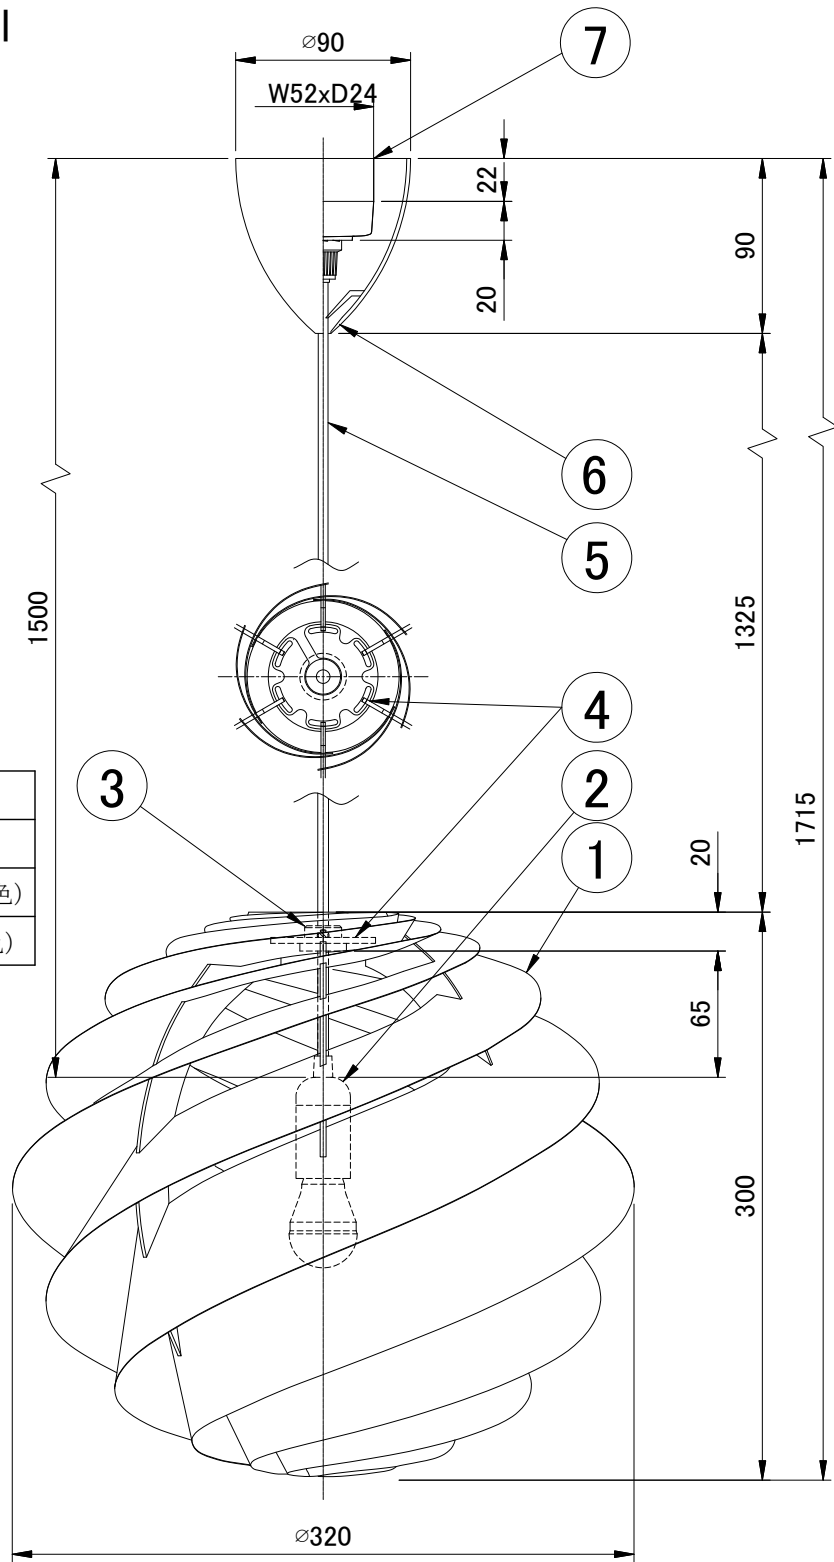

LE KLINT

ペンダント

スワール3 Small

姿図

型番	シェードカラー
KP1313S	白色(内面白色)
KP1313SSV	シルバー(内面白色)
KP1313SCP	コッパー(内面白色)

部番	部品名	材質	数	備考	品番	適合ランプ	取付場所	認証	スイッチ	尺度	質量	承認
7	引掛シーリング	樹脂	1		KP1313S KP1313SSV KP1313SCP	E17 LED電球(40W形相当 電球色) 全方向/広配光タイプ	室内 天井吊り下げ専用	PSE	無し	-	0.35kg	承認
6	フランジ	樹脂	1	白色								
5	電源コード		1	白色								
4	天板	アクリル	1	クリア	白熱電球は使用できません							
3	ホルダー	樹脂	1	乳半色								
2	ソケット	樹脂	1	E17								
1	シェード	難燃性PE樹脂	1	図中参照								