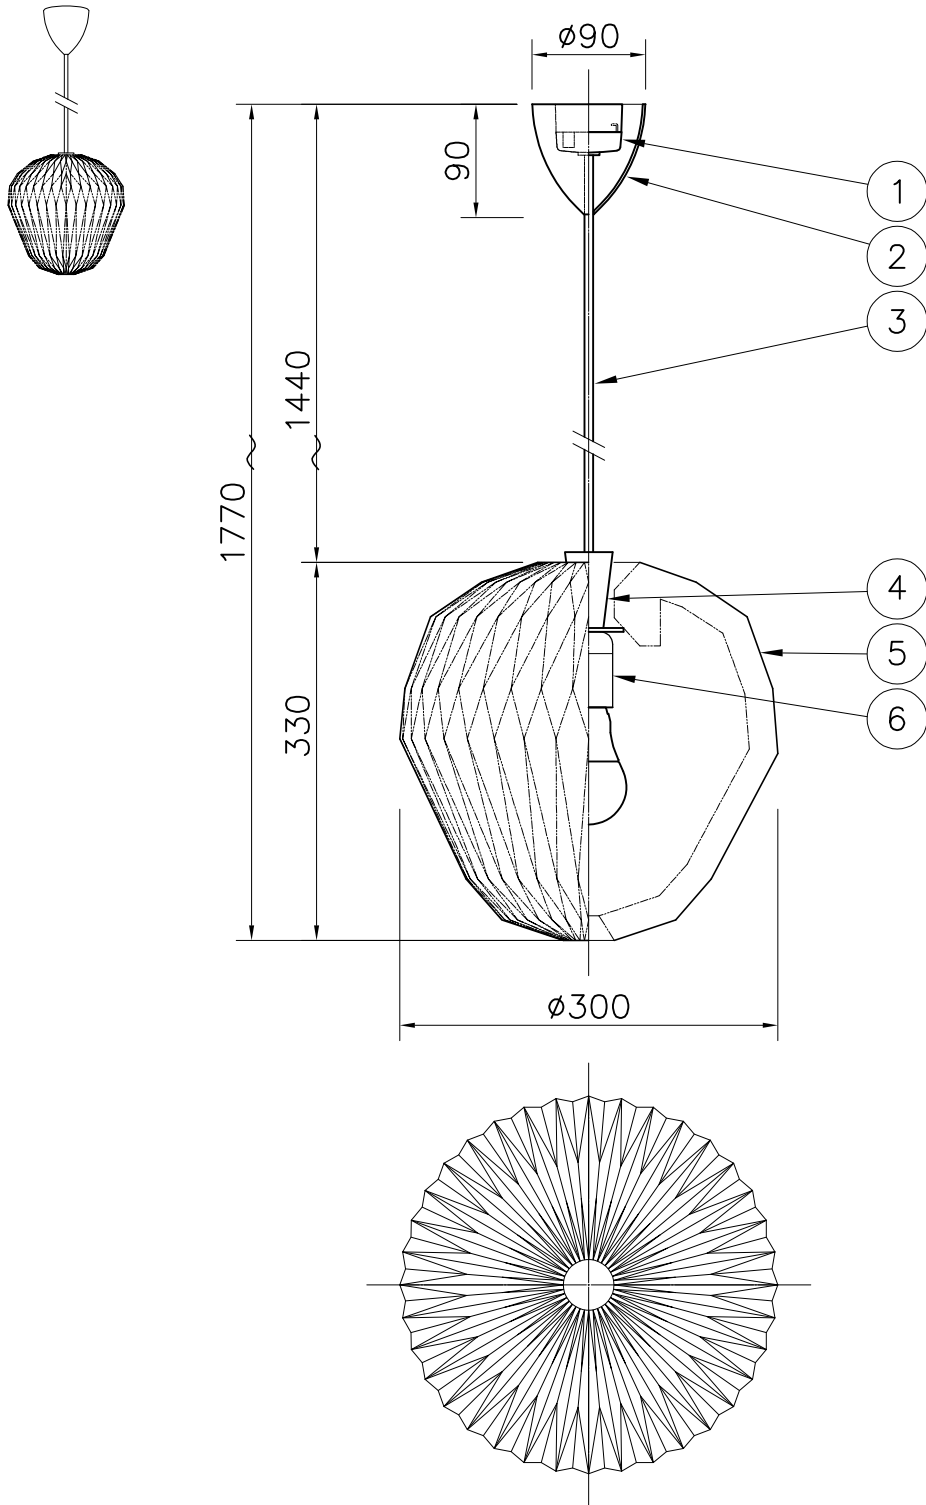

LE KLINT

電球形LEDランプ°

※白熱電球は使用できません。

7					品番	THE BOUQUET · PENDANT model130M1L		
6	ソケット	樹脂	1	E26 白色		KP1301L		
5	シェード	樹脂	1	白色	適合ランプ	E26 電球形LEDランプ LDA12L		
4	灯具飾り	木	1	ナチュラル (オーク)	(100W型 12.3W)			
3	コード	編組リネン	1	ベージュ色	取付場所	室内 天井取付専用		
2	フランジ	樹脂	1	白色	認証	PSE		
1	引掛シーリング	ユリア樹脂	1	250V6A	スイッチ 無し	尺度	1/6	承認
部番	部品名	材質	数	備考		質量	0.6kg	