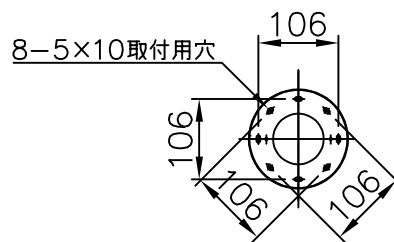

LE KLINT

電球形LEDランプ°

※

11	六角レンチ	SB	1	クロメート
10	取付ネジB	SW	2	クロメート
9	取付ネジA	SWRH	4	クロメート
8	ソケット	樹脂	3	E26 白色
7	シェード	樹脂	3	白色
6	灯具飾り	木	3	ナチュラル (オーク)
5	コード	布	3	ベージュ色
4	フランジ	樹脂	1	白色
3	ロレットナット	BsBM	2	
2	引掛シーリング	ユリア樹脂	1	250V6A
1	取付板	SPC	1	
部番	部品名	材質	数	備考