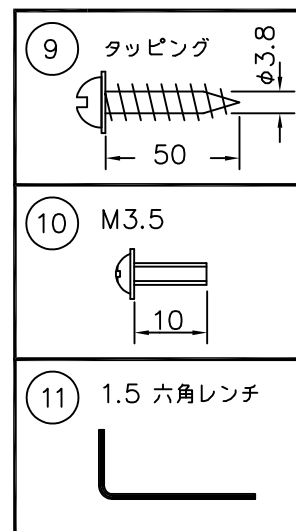

LE KLINT

電球形LEDランプ°

※

11	六角レンチ	SB	1	クロメート
10	取付ネジB	SW	2	クロメート
9	取付ネジA	SWRH	4	クロメート
8	ソケット	樹脂	3	E26 白色
7	シェード	樹脂	3	白色
6	灯具飾り	木	3	ナチュラル (オーク)
5	コード	布	3	ベージュ色
4	フランジ	樹脂	1	白色
3	ロレットナット	BsBM	2	
2	引掛シーリング	ユリア樹脂	1	250V6A
1	取付板	SPC	1	
部番	部品名	材質	数	備考