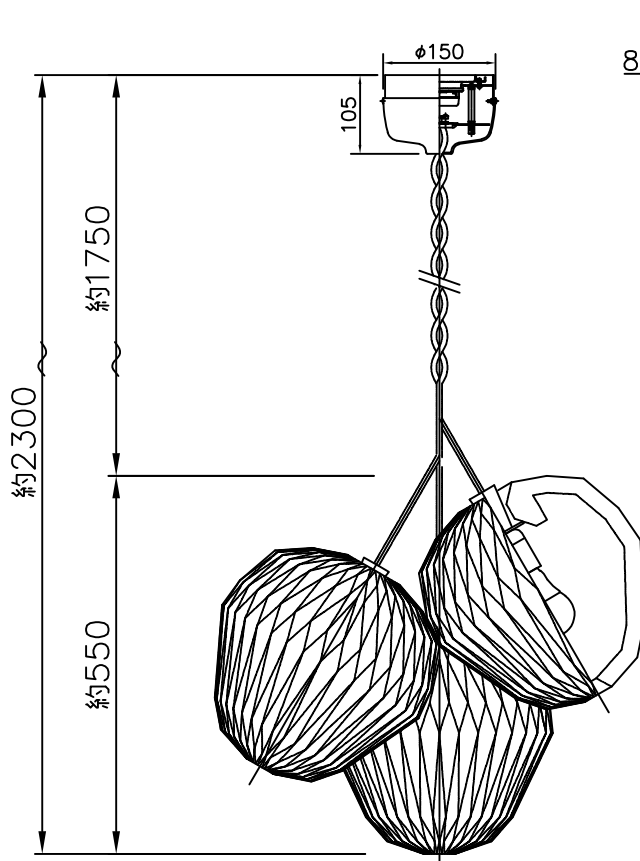

LE KLINT

電球形LEDランプ°

※

11	六角レンチ	SB	1	クロメート
10	取付ネジB	SW	2	クロメート
9	取付ネジA	SWRH	4	クロメート
8	ソケット	樹脂	3	E26 白色
7	シェード	樹脂	3	白色
6	灯具飾り	木	3	ナチュラル (オーク)
5	コード	布	3	ベージュ色
4	フランジ	樹脂	1	白色
3	ロレットナット	BsBM	2	
2	引掛シーリング	ユリア樹脂	1	250V6A
1	取付板	SPC	1	
部番	部品名	材質	数	備考

品番

THE BOUQUET・PENDANT model130M3L
KP1303L

適合ランプ E26 電球形LEDランプ LDA12L×3

(100W型 12.3W×3) ※白熱電球は使用できません。

取付場所 室内 天井取付専用

認証 PSE

スイッチ
無し

尺度 1/10
質量 2.0kg