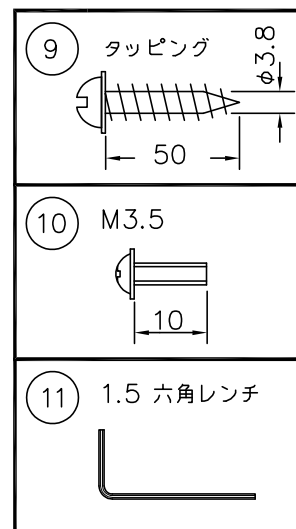

LE KLINT

電球形LEDランプ^o

※白熱電球は使用できません。

11	六角レンチ	SB	1	クロメート
10	取付ネジB	SW	2	クロメート
9	取付ネジA	SWRH	4	クロメート
8	ソケット	樹脂	5	E26 白色
7	シェード	樹脂	5	白色
6	灯具飾り	木	5	ナチュラル (オーク)
5	コード	布	5	ベージュ色
4	フランジ	樹脂	1	白色
3	ロレットナット	BsBM	2	
2	引掛シーリング	ユリア樹脂	1	250V6A
1	取付板	SPC	1	
部番	部品名	材質	数	備考

品番

THE BOUQUET · PENDANT model130M5L
KP1305L

適合ランプ E26 電球形LEDランプ LDA12L×5
 (100W型 12.3W×5)

取付場所 室内 天井取付専用

認証 PSE

スイッチ
 無し

尺度 1/10
 質量 2.3kg

承認