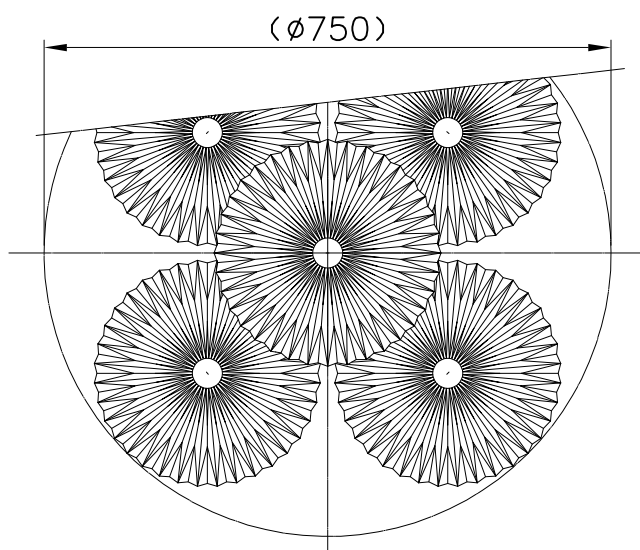

LE KLINT

電球形LEDランプ^o

※白熱電球は使用できません。

11	六角レンチ	SB	1	クロメート
10	取付ネジB	SW	2	クロメート
9	取付ネジA	SWRH	4	クロメート
8	ソケット	樹脂	5	E26 白色
7	シェード	樹脂	5	白色
6	灯具飾り	木	5	ナチュラル (オーク)
5	コード	布	5	ベージュ色
4	フランジ	樹脂	1	白色
3	ロレットナット	BsBM	2	
2	引掛シーリング	ユリア樹脂	1	250V6A
1	取付板	SPC	1	
部番	部品名	材質	数	備考

品番

THE BOUQUET · PENDANT model130M5L
KP1305L

適合ランプ E26 電球形LEDランプ LDA12L×5
 (100W型 12.3W×5)

取付場所 室内 天井取付専用

認証 PSE

スイッチ
 無し

尺度 1/10
 質量 2.3kg

承認