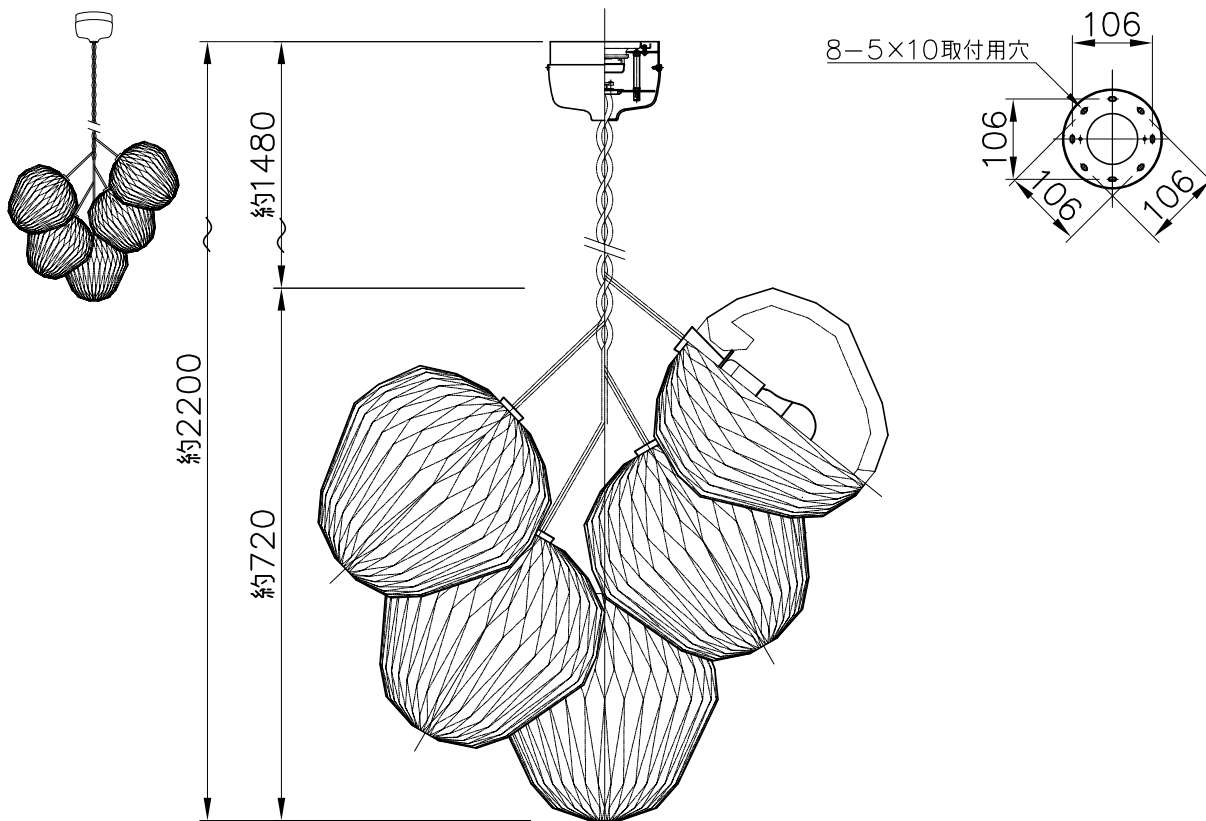

LE KLINT

電球形LEDランプ^o

※白熱電球は使用できません。

11	六角レンチ	SB	1	クロメート
10	取付ネジB	SW	2	クロメート
9	取付ネジA	SWRH	4	クロメート
8	ソケット	樹脂	5	E26 白色
7	シェード	樹脂	5	白色
6	灯具飾り	木	5	ナチュラル (オーク)
5	コード	布	5	ベージュ色
4	フランジ	樹脂	1	白色
3	ロレットナット	BsBM	2	
2	引掛シーリング	ユリア樹脂	1	250V6A
1	取付板	SPC	1	
部番	部品名	材質	数	備考

品番

THE BOUQUET · PENDANT model130M5L
KP1305L

適合ランプ E26 電球形LEDランプ LDA12L×5
 (100W型 12.3W×5)

取付場所 室内 天井取付専用

認証 PSE

スイッチ
 無し

尺度 1/10
 質量 2.3kg

承認