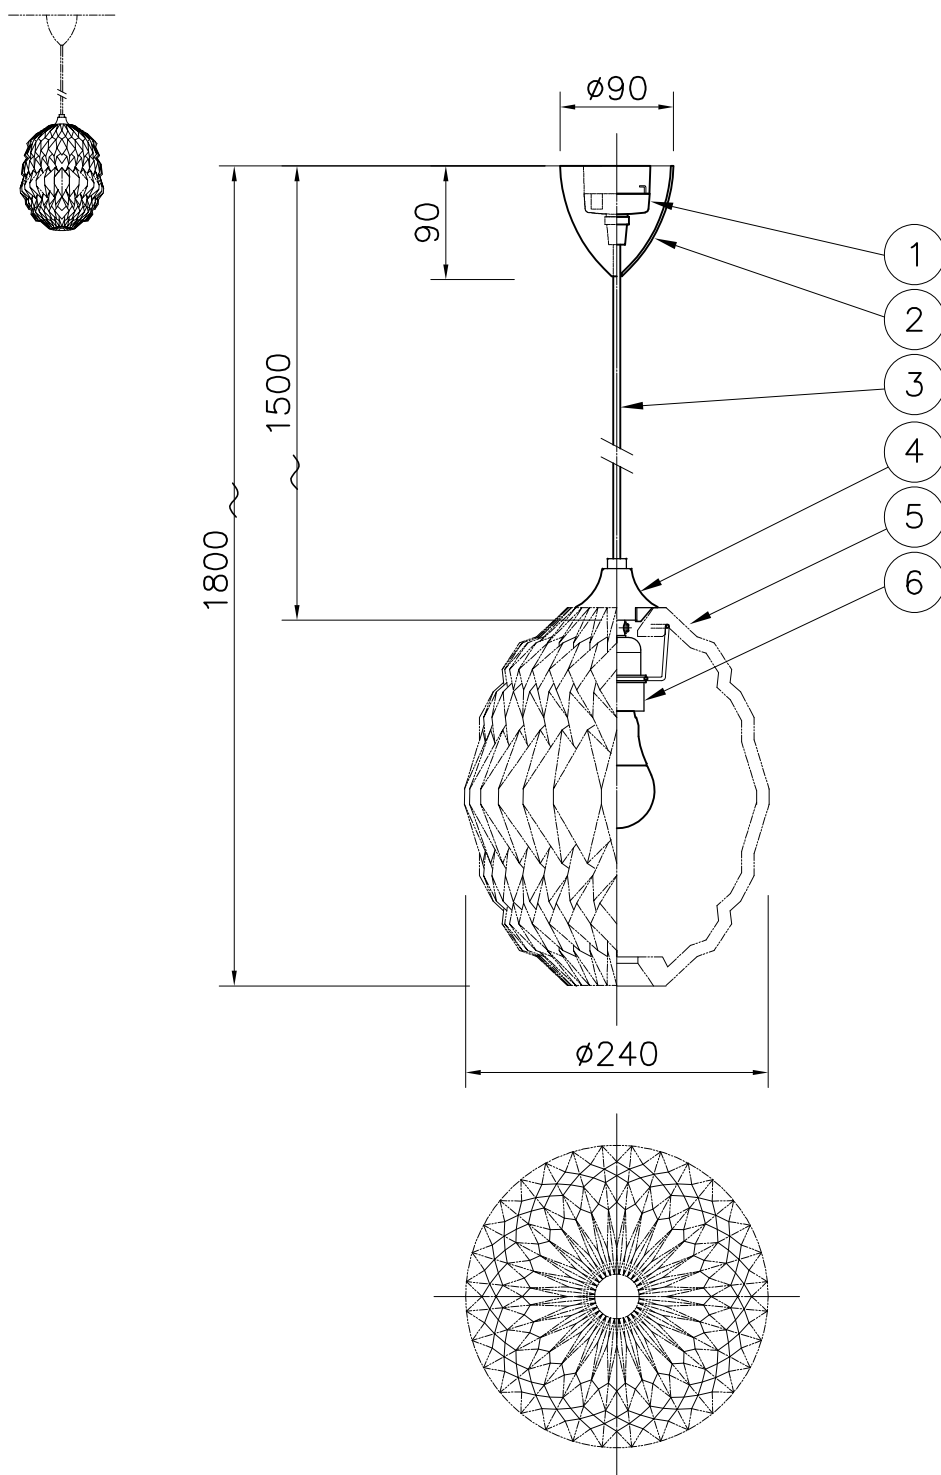

LE KLINT

電球形LEDランプ°

※白熱電球は使用できません。

※LED電球は100W相当まで使用できますが、75W相当のLED電球を同梱しています。

7					品番	CALE01 Pendant		
6	ソケット	樹脂	1	白色		KP123PA		
5	シート°	紙	1	白色	適合ランプ	E26 電球形LEDランプ LDA12L		
4	本体飾り	BsBM	1	金色メタリック塗装	(100W型 12.3W)			
3	コード	—	1	白色	取付場所	室内 天井取付専用		
2	フランプ°	樹脂	1	白色	認 証	PSE		
1	引掛シーリング°	UV樹脂	1	250V6A	スイッチ 無し	尺度	1/6	承 認
部番	部 品 名	材 質	数	備 考		質量	0.7 kg	