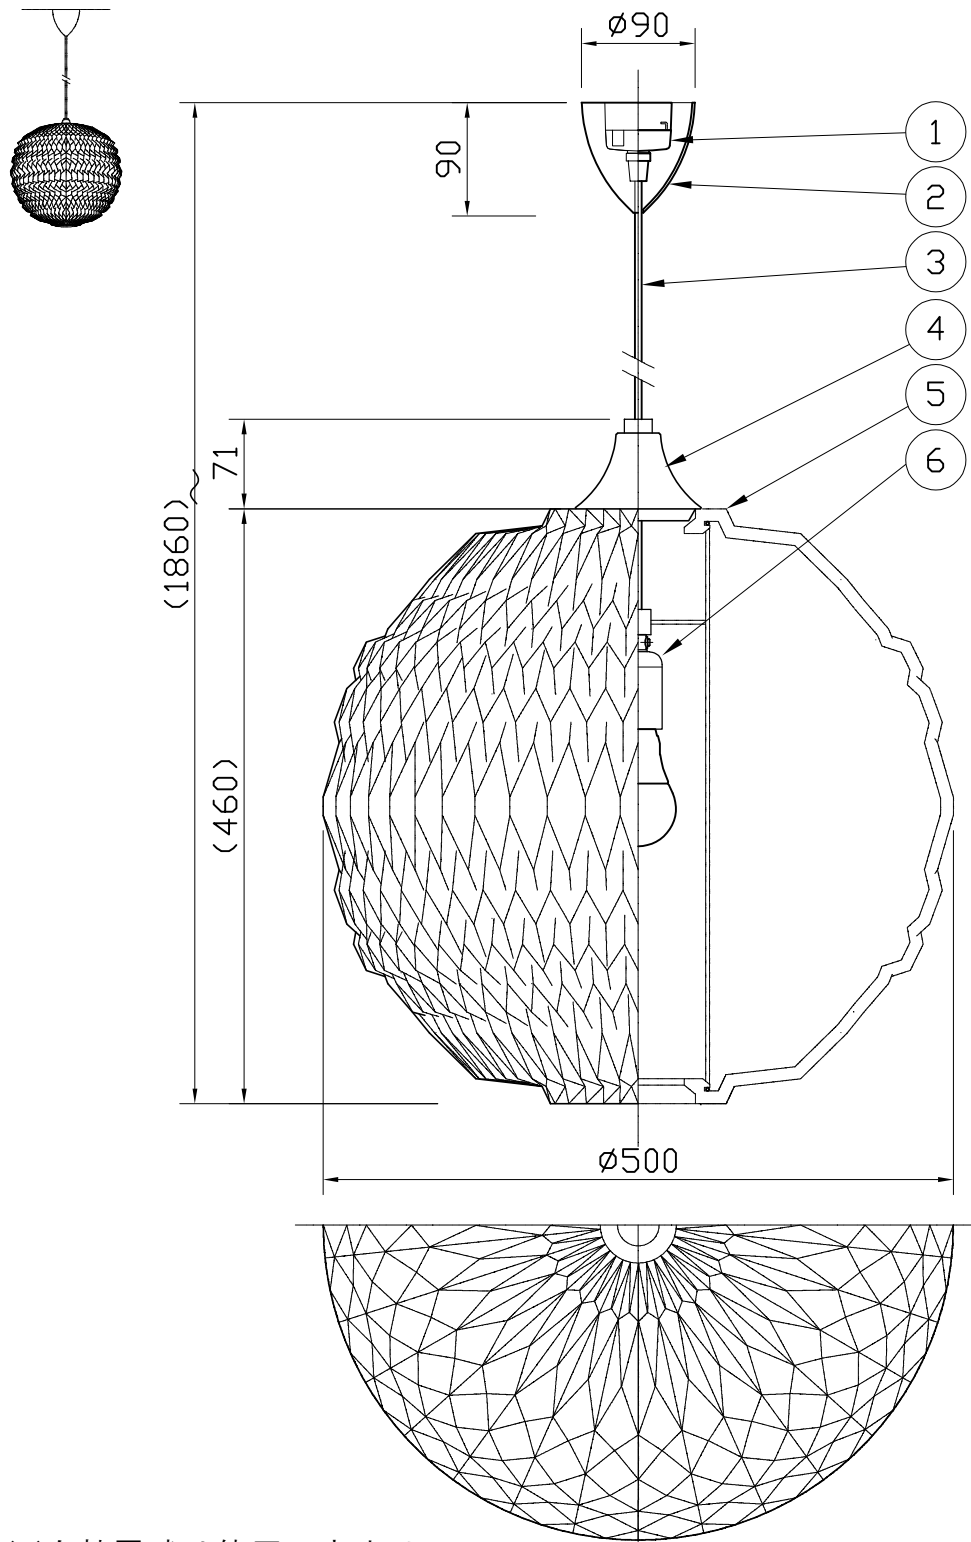

# 電球形LEDランプ<sup>o</sup>

※白熱電球は使用できません。

7					品番	CALE03 Pendant			
6	ソケット	樹脂	1	白色		KP125PA			
5	シェード	樹脂	1	白色	適合ランプ	E26 電球形LEDランプ LDA12L			
4	本体飾り	BsBM	1	金色メタリック塗装	(100W型 12.3W)				
3	コード	—	1	白色	取付場所	室内 天井取付専用			
2	フランジ	樹脂	1	白色	認証	PSE			
1	引掛シーリング	ユリア樹脂	1	250V6A	スイッチ 無し	尺度	1/6	承認	
部番	部品名	材質	数	備考		質量	1.4 kg		