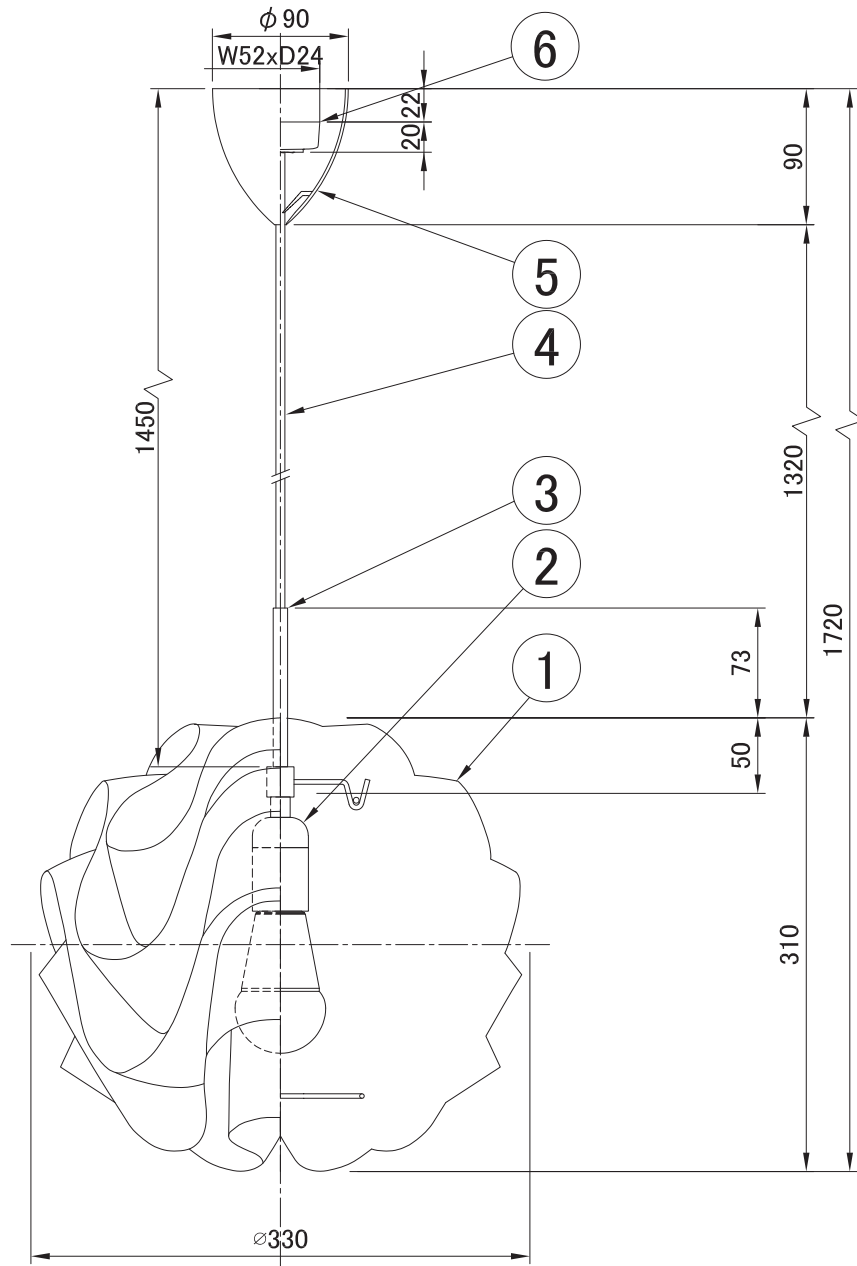

姿図

7					品番	KP172ABR		
6	引掛シーリング	樹脂	1					
5	フランジ	樹脂	1	白色	適合ランプ	E26 LED電球(100W形相当 電球色) 全方向/広配光タイプ		
4	器具コード	丸打コード	1	白色	白熱電球は使用できません			
3	化粧パイプ	グラス	1	ゴールド	取付場所	室内 天井吊り下げ専用		
2	ソケット	樹脂	1	E26	認 証	PSE		
1	シェード	プラスチック	1	白色	スイッチ 無し	尺度	-	承 認
部番	部 品 名	材 質	数	備 考		質量	約0.5kg	