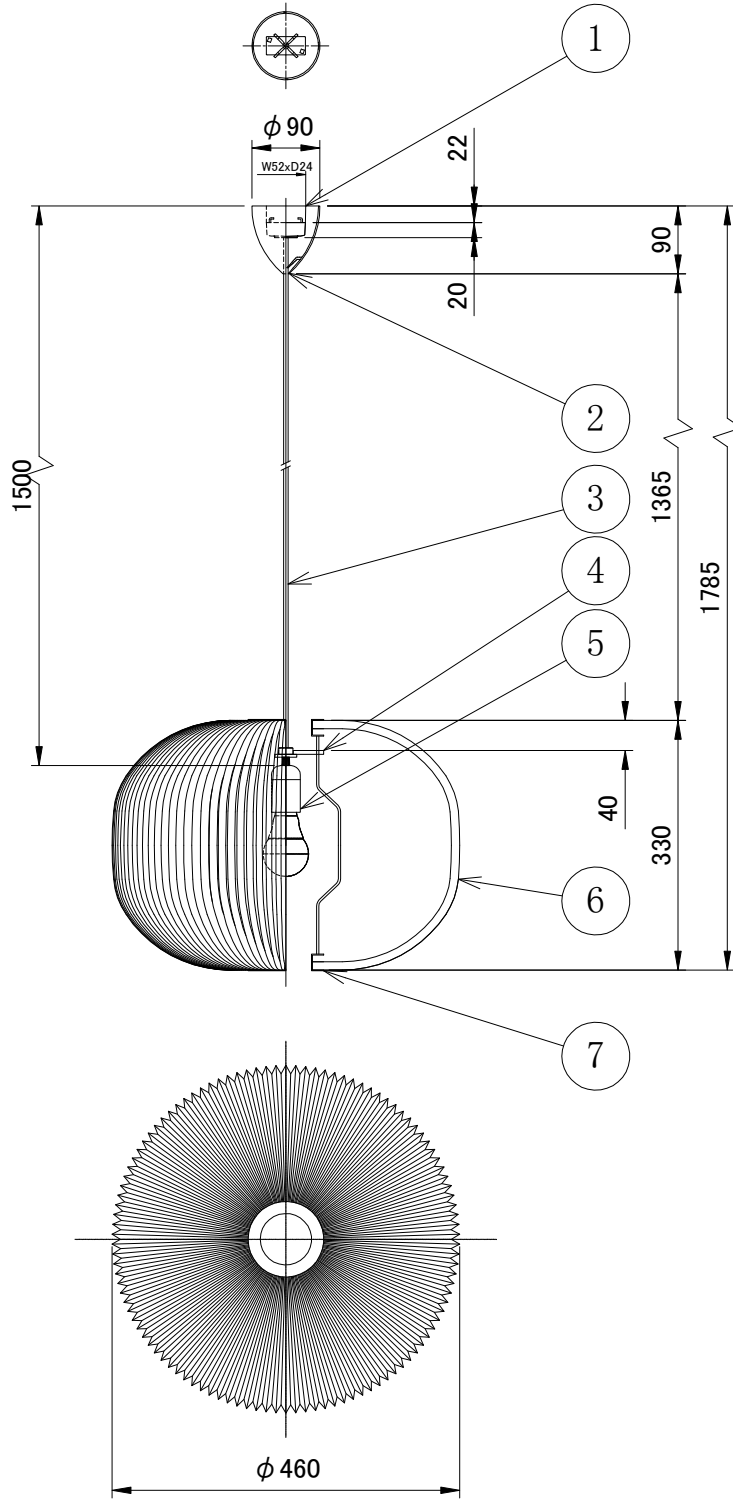

## ラメラ 1 姿図

※LED電球は100W相当まで使用できますが、75W相当のLED電球を同梱しています。

7	シェード化粧板	アルミニウム	1	ブラック塗装	品番	KP132BK		
6	シェード	プラスチック	1	白色				
5	ソケット	樹脂	1	E26 白色	適合ランプ	E26 LED電球(100W形相当 電球色) 全方向/広配光タイプ (別売)		
4	天板	アクリル	1	クリア	白熱電球は使用できません			
3	電源コード		1	白色	取付場所	室内 天井吊り下げ専用		
2	フランジ	樹脂	1	白色	認証	PSE		
1	引掛シーリング	樹脂	1		スイッチ	尺度	-	承認
部番	部品名	材質	数	備考	無し	質量	約0.9Kg	