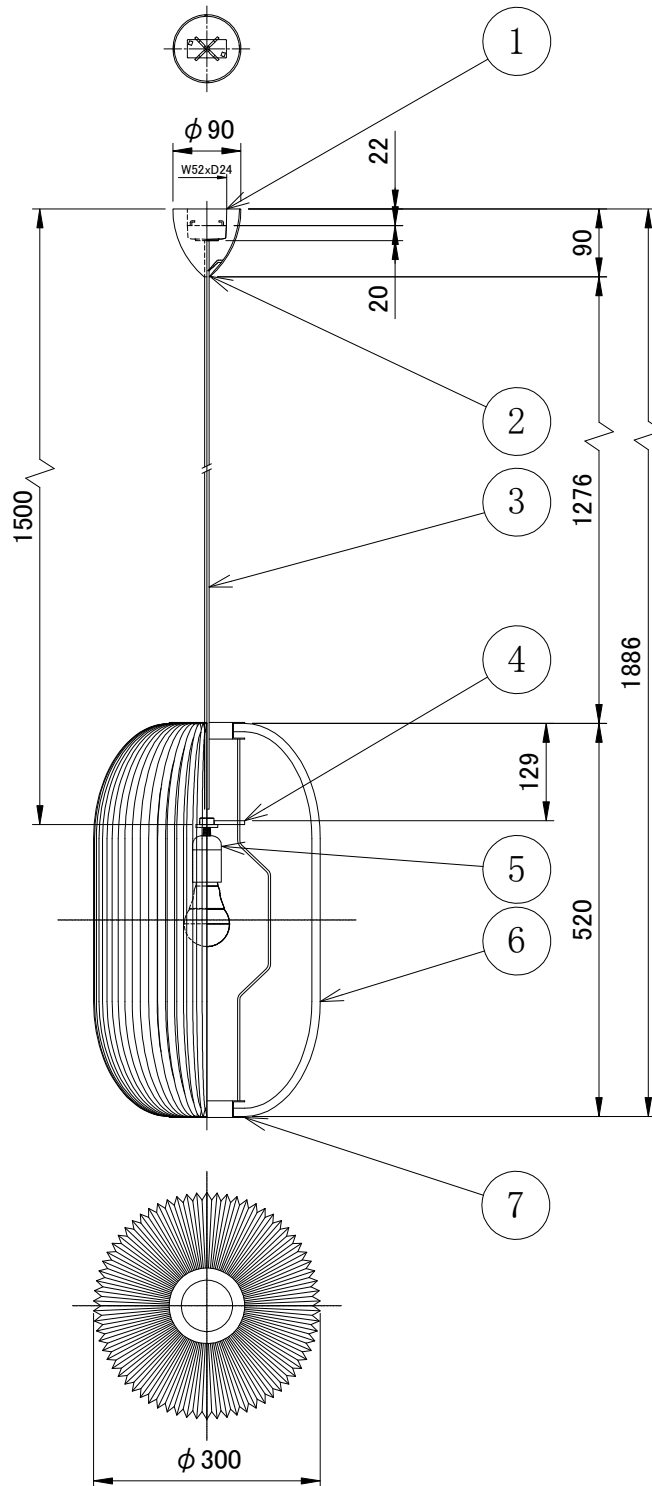

LE KLINT

ペンダント

ラメラ 2
姿図

※LED電球は100W相当まで使用できますが、75W相当のLED電球を同梱しています。

7	シェード化粧板	アルミニウム	1	ブラック塗装	品番	KP133BK		
6	シェード	プラスチック	1	白色				
5	ソケット	樹脂	1	E26 白色	適合ランプ	E26 LED電球(60W形相当 電球色) 全方向/広配光タイプ (別売)		
4	天板	アクリル	1	クリア	白熱電球は使用できません			
3	電源コード		1	白色	取付場所	室内 天井吊り下げ専用		
2	フランジ	樹脂	1	白色	認証	PSE		
1	引掛シーリング	樹脂	1		スイッチ	尺度	-	承認
部番	部品名	材質	数	備考	無し	質量	約0.84Kg	