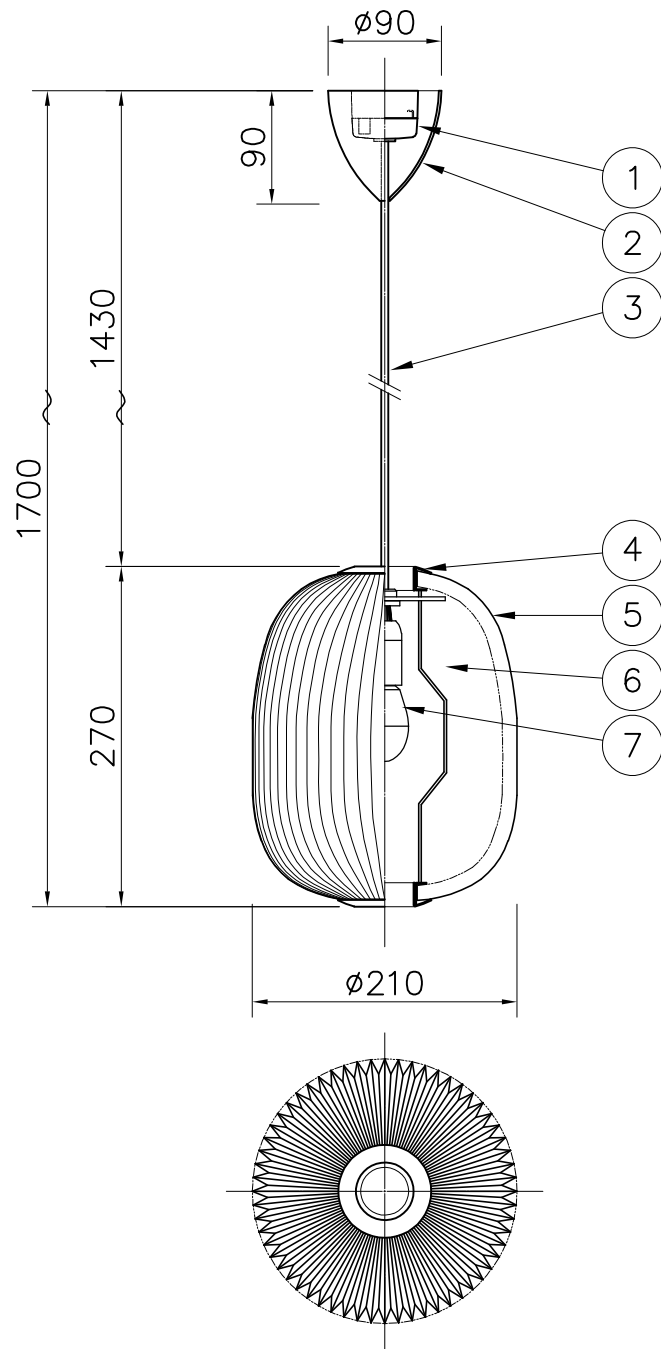

LE KLINT

電球形LEDランプ^o

※白熱電球は使用できません。

※LED電球は60W相当まで使用できますが、40W相当のLED電球を同梱しています。

7	ソケット	樹脂	1	白色	品番	KP1345 BK			
6	ソケット受け板	樹脂	1	クリア					
5	シェード	樹脂	1	白色	適合ランプ	E17 電球形LEDランプ LDA8L			
4	シェード化粧板	アルミニウム	1	ブラック塗装	(60W型 7.6W)				
3	コード	ビニール	1	白色	取付場所	室内 天井取付専用			
2	フランジ	樹脂	1	白色	認証	PSE			
1	引掛シーリング	クリア樹脂	1	250V6A	スイッチ 無し	尺度	1/6	承認	
部番	部品名	材質	数	備考		質量	0.5kg		