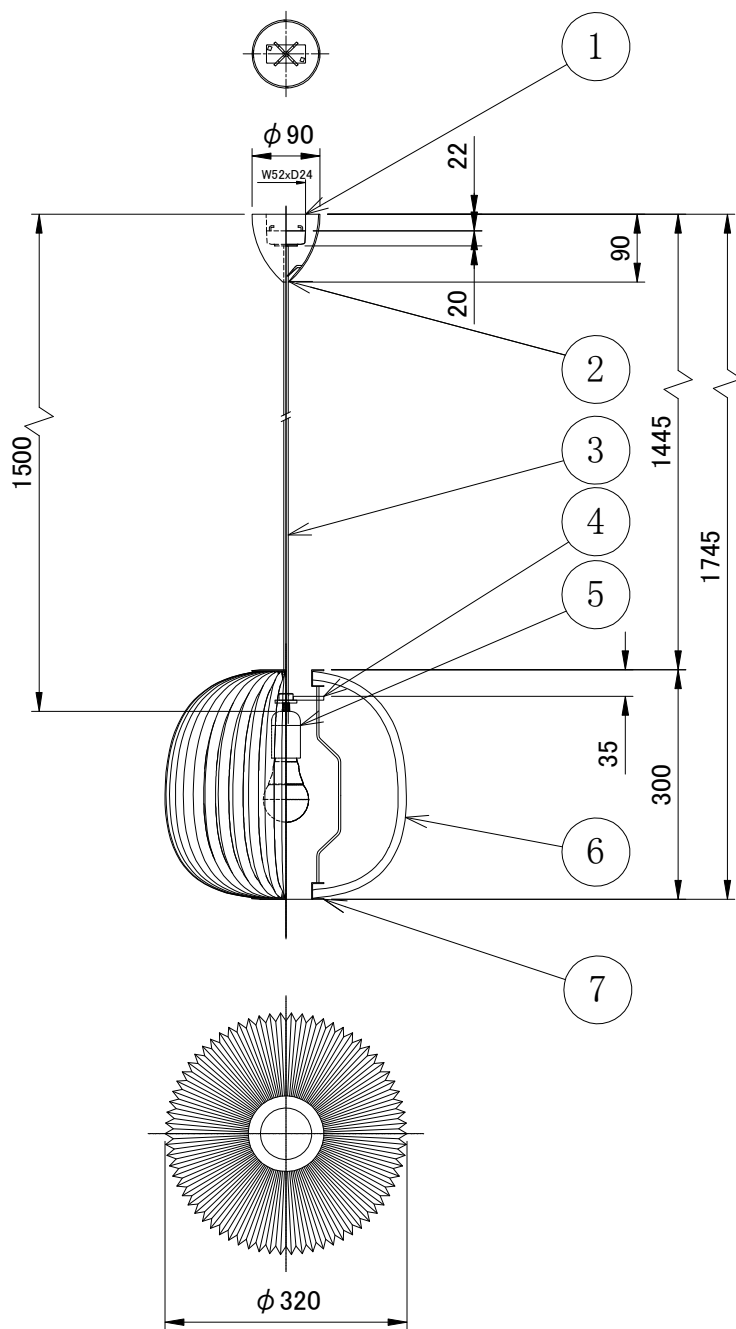

## ラメラ3 姿図

※LED電球は100W相当まで使用できますが、75W相当のLED電球を同梱しています。

7	シェード化粧板	アルミニウム	1	KP134:クリアラッカー KP134GO:ゴールド塗装	品番	KP134BK			
6	シェード	プラスチック	1	白色		適合ランプ	E26 LED電球(60W相当 電球色) 全方向/広配光タイプ (別売)		
5	ソケット	樹脂	1	E26 白色	白熱電球は使用できません				
4	天板	アクリル	1	クリア	取付場所	室内 天井吊り下げ専用			
3	電源コード		1	白色	認証	PSE			
2	フレンジ	樹脂	1	白色	スイッチ 無し	尺度	-		承認
1	引掛シーリング	樹脂	1			質量	約0.8kg		
部番	部品名	材質	数	備考					