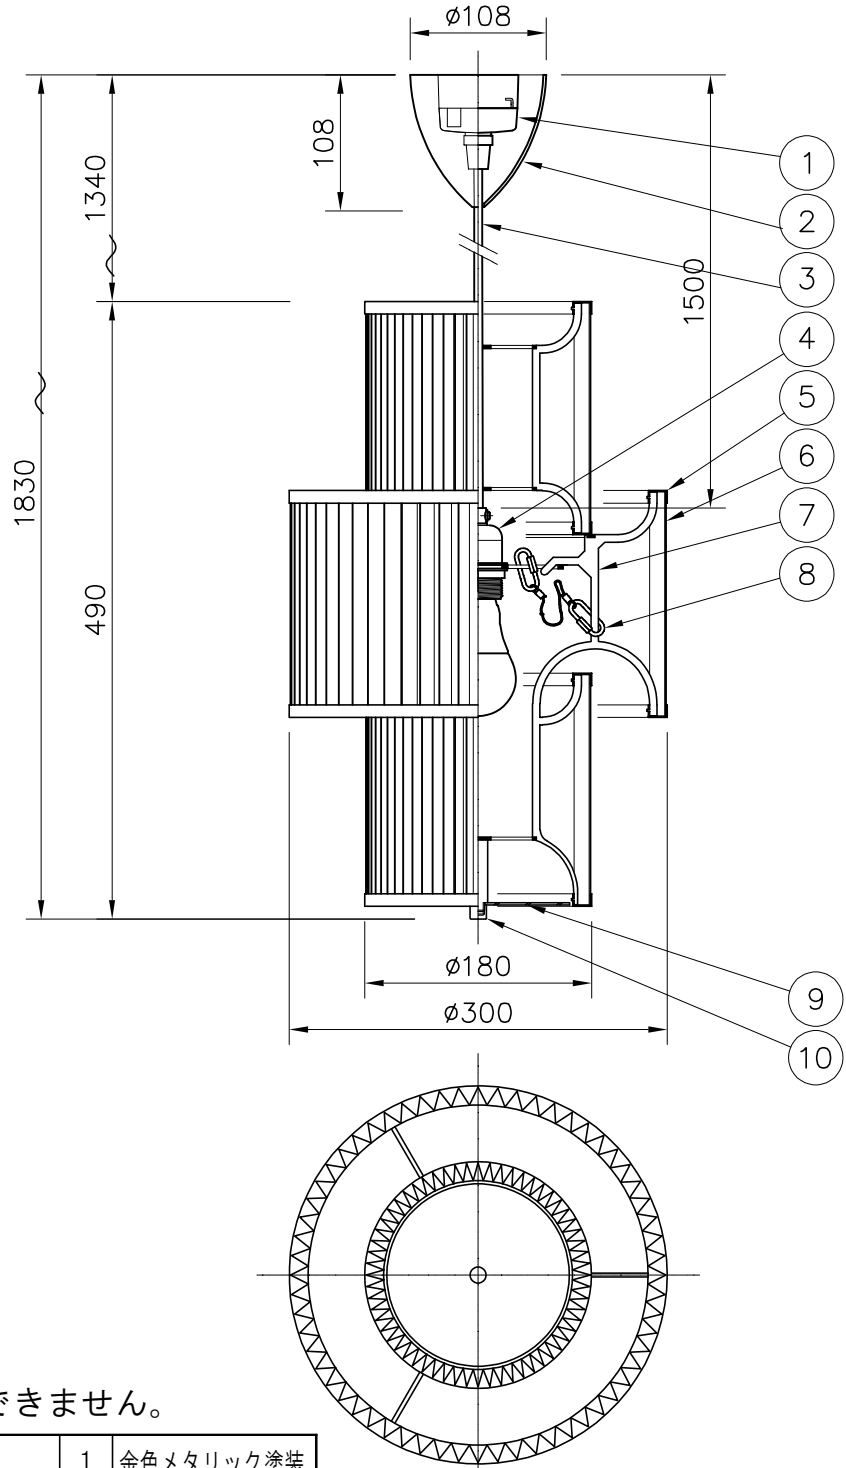

LE KLINT

電球形LEDランプ°

※白熱電球は使用できません。

※LED電球は100W相当まで使用できますが、75W相当のLED電球を同梱しています。

10	固定ナット	BsBM	1	金色メタリック塗装
9	下面カバー	樹脂	1	乳白マット
8	落下防止ワイヤー	SUS/SW	1	φ0.8
7	シェード支持材	SPC	1	金色メタリック塗装
6	シェード	紙	1	白色
5	シェードフレーム	ALP	1	金色メタリック塗装
4	灯具	樹脂/SPC	1	E26 白色
3	コード	布	1	白色
2	フランジ	樹脂	1	白色
1	引掛シーリング	ユリア樹脂	1	250V6A
部番	部 品 名	材 質	数	備 考

品 番

PLIVELLO PENDANT・111 GOLD
KP111GO

適合ランプ

E26 電球形LEDランプ LDA11L

(100W型 11W)

取付場所

室内 天井取付専用

認 証

PSE

スイッチ
無 し

尺度

1/6

承
認

質量

1.3 kg