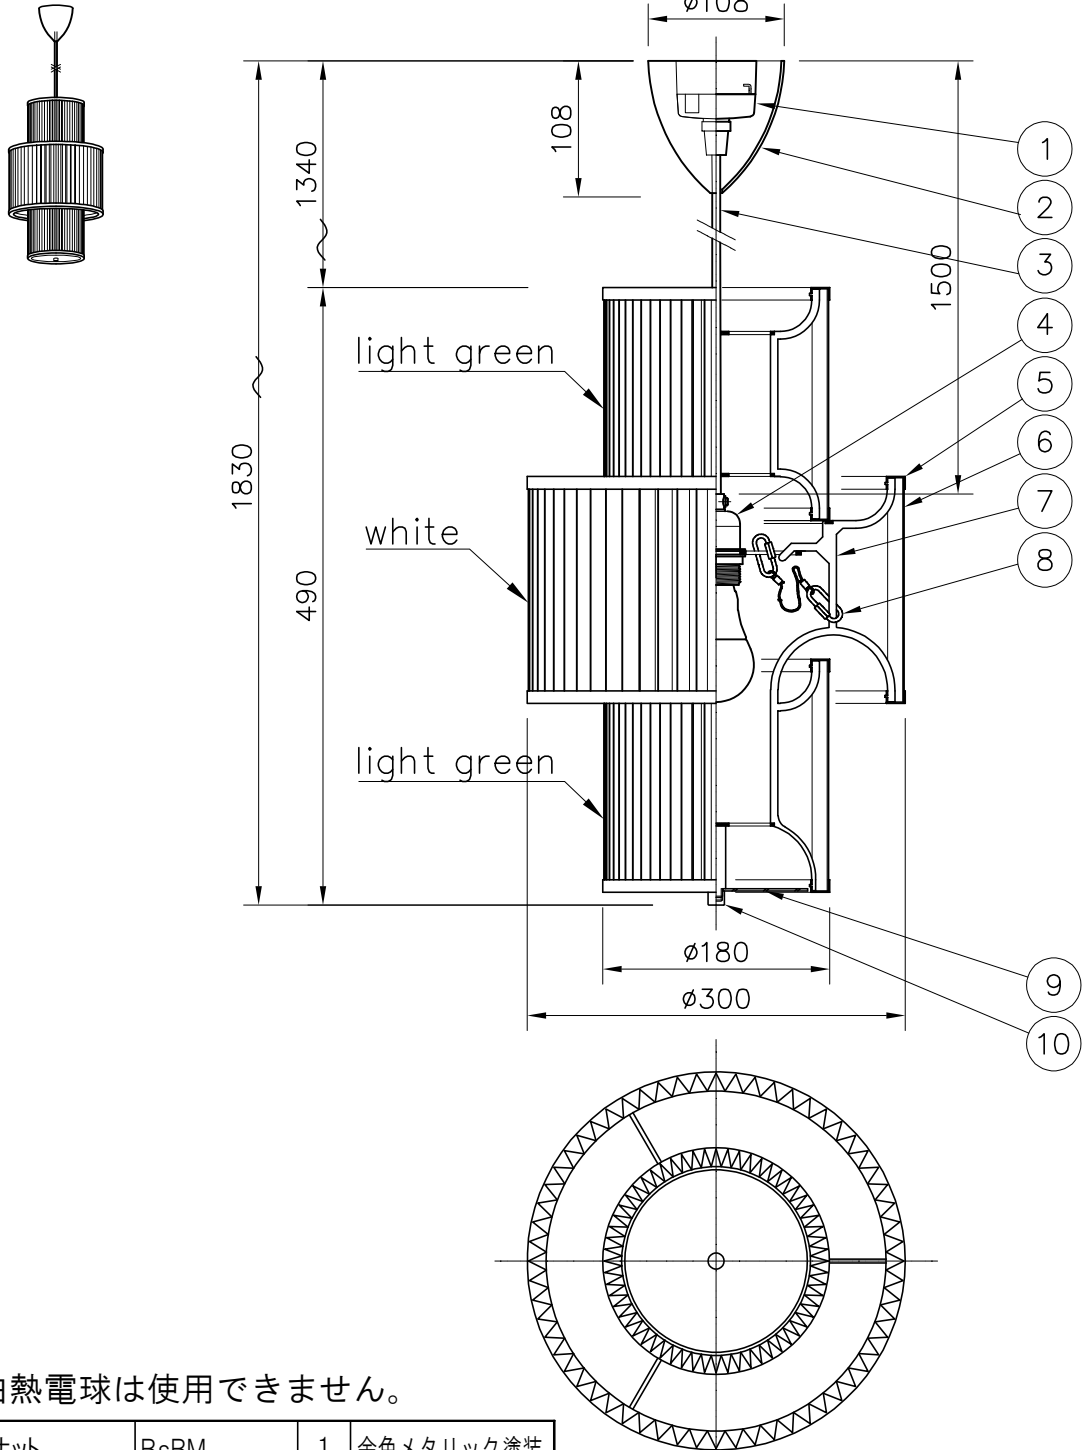

LE KLINT

電球形LEDランプ°

※白熱電球は使用できません。

※LED電球は100W相当まで使用できますが、75W相当のLED電球を同梱しています。

10	固定ナット	BsBM	1	金色メタリック塗装
9	下面カバー	樹脂	1	乳白マット
8	落下防止ワイヤー	SUS/SW	1	φ0.8
7	シェード支持材	SPC	1	金色メタリック塗装
6	シェード	紙	1	白色/緑色
5	シェードフレーム	ALP	1	金色メタリック塗装
4	灯具	樹脂/SPC	1	E26 白色
3	コード	布	1	白色
2	フランジ	樹脂	1	白色
1	引掛シーリング	ユリア樹脂	1	250V6A
部番	部品名	材質	数	備考

品番

PLIVELLO PENDANT・111 GREEN
KP111GOGR

適合ランプ

E26 電球形LEDランプ LDA11L

(100W型 11W)

取付場所

室内 天井取付専用

認証

PSE

スイッチ
無し

尺度

1/6

承認

質量

1.3 kg

承認