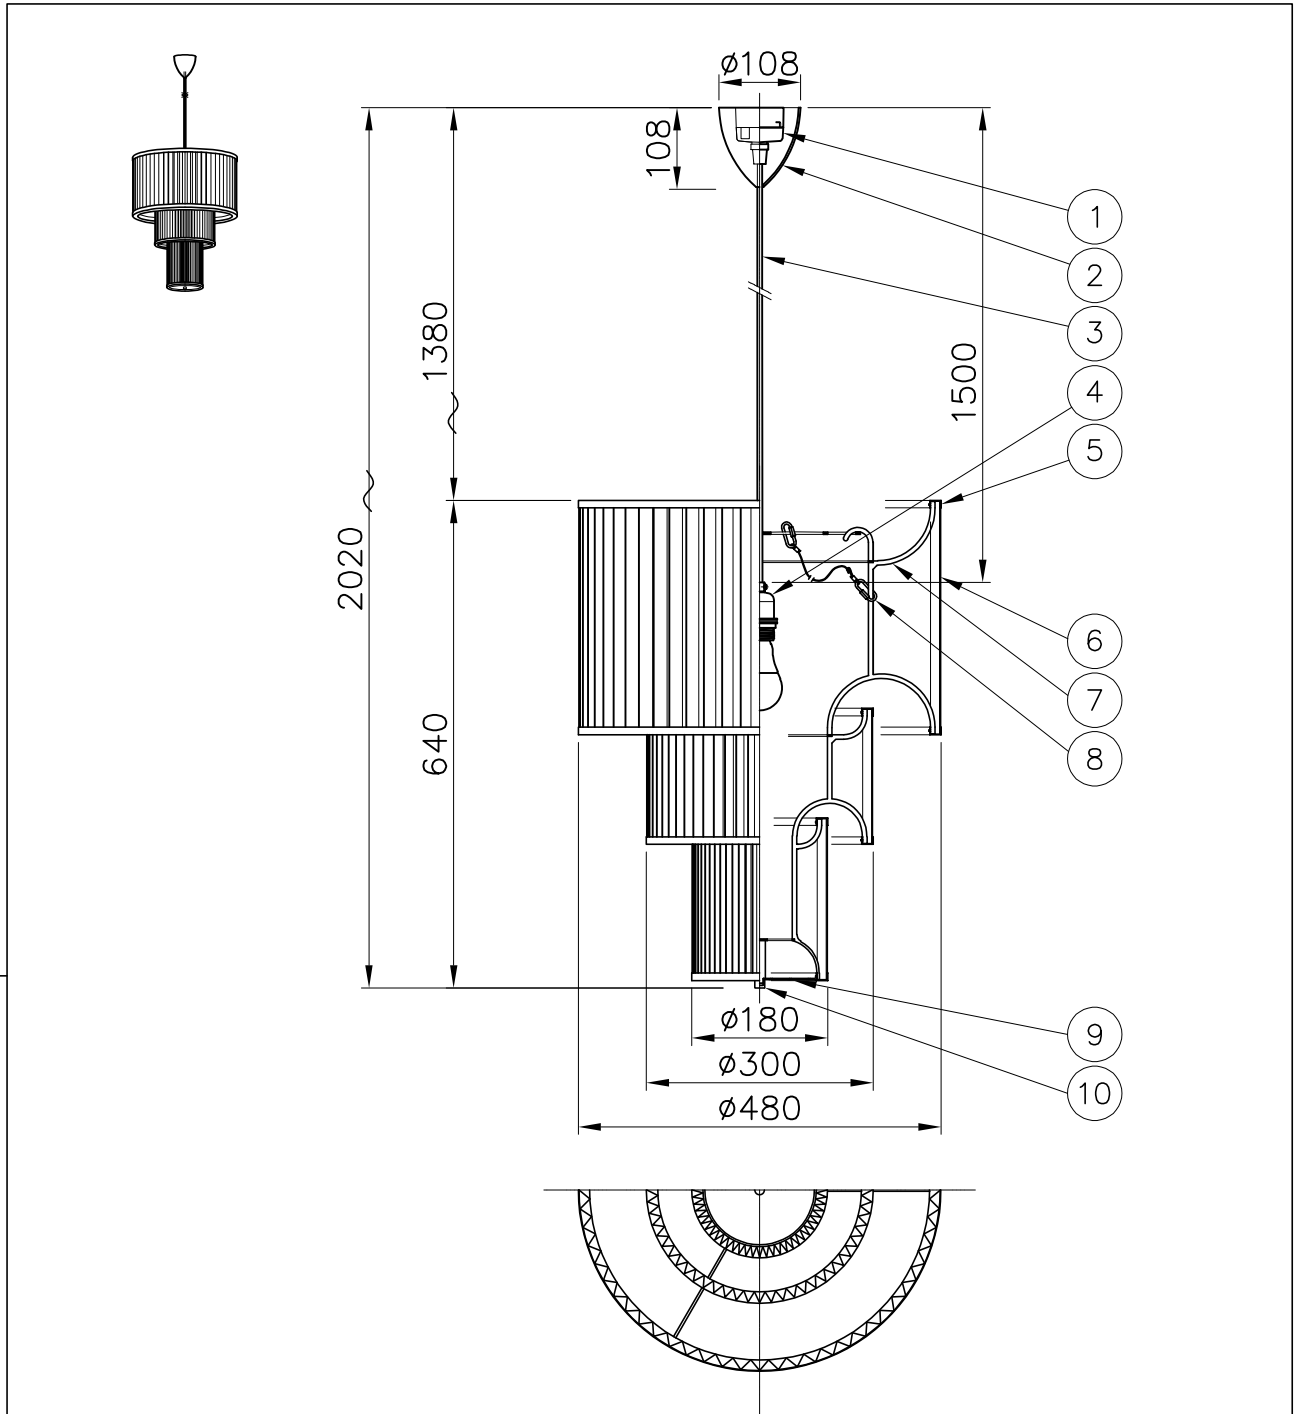

LE KLINT

電球形LEDランプ°

※白熱電球は使用できません。

10	固定ナット	BsBM	1	金色メタリック塗装	※LED電球は100W相当まで使用できますが、75W相当のLED電球を同梱しています。	品番	PLIVELLO PENDANT・112 GOLD		
9	下面カバー	樹脂	1	乳白マット			KP112GO		
8	落下防止ワイヤー	SUS/SW	1	φ0.8	適合ランプ	E26 電球形LEDランプ LDA11L			
7	シェード支持材	SPC	3組	金色メタリック塗装		(100W型 11W)			
6	シェード	紙	3	白色	取付場所	室内 天井取付専用			
5	シェードフレーム	ALP	3組	金色メタリック塗装		認証	PSE		
4	灯具	樹脂/SPC	1	E26 白色	スイッチ 無し		尺度	1/10	承認
3	コード	布	1	白色		質量	1.8 kg		
2	フランジ	樹脂	1	白色					
1	引掛シーリング	ユリア樹脂	1	250V6A					
部番	部品名	材質	数	備考					