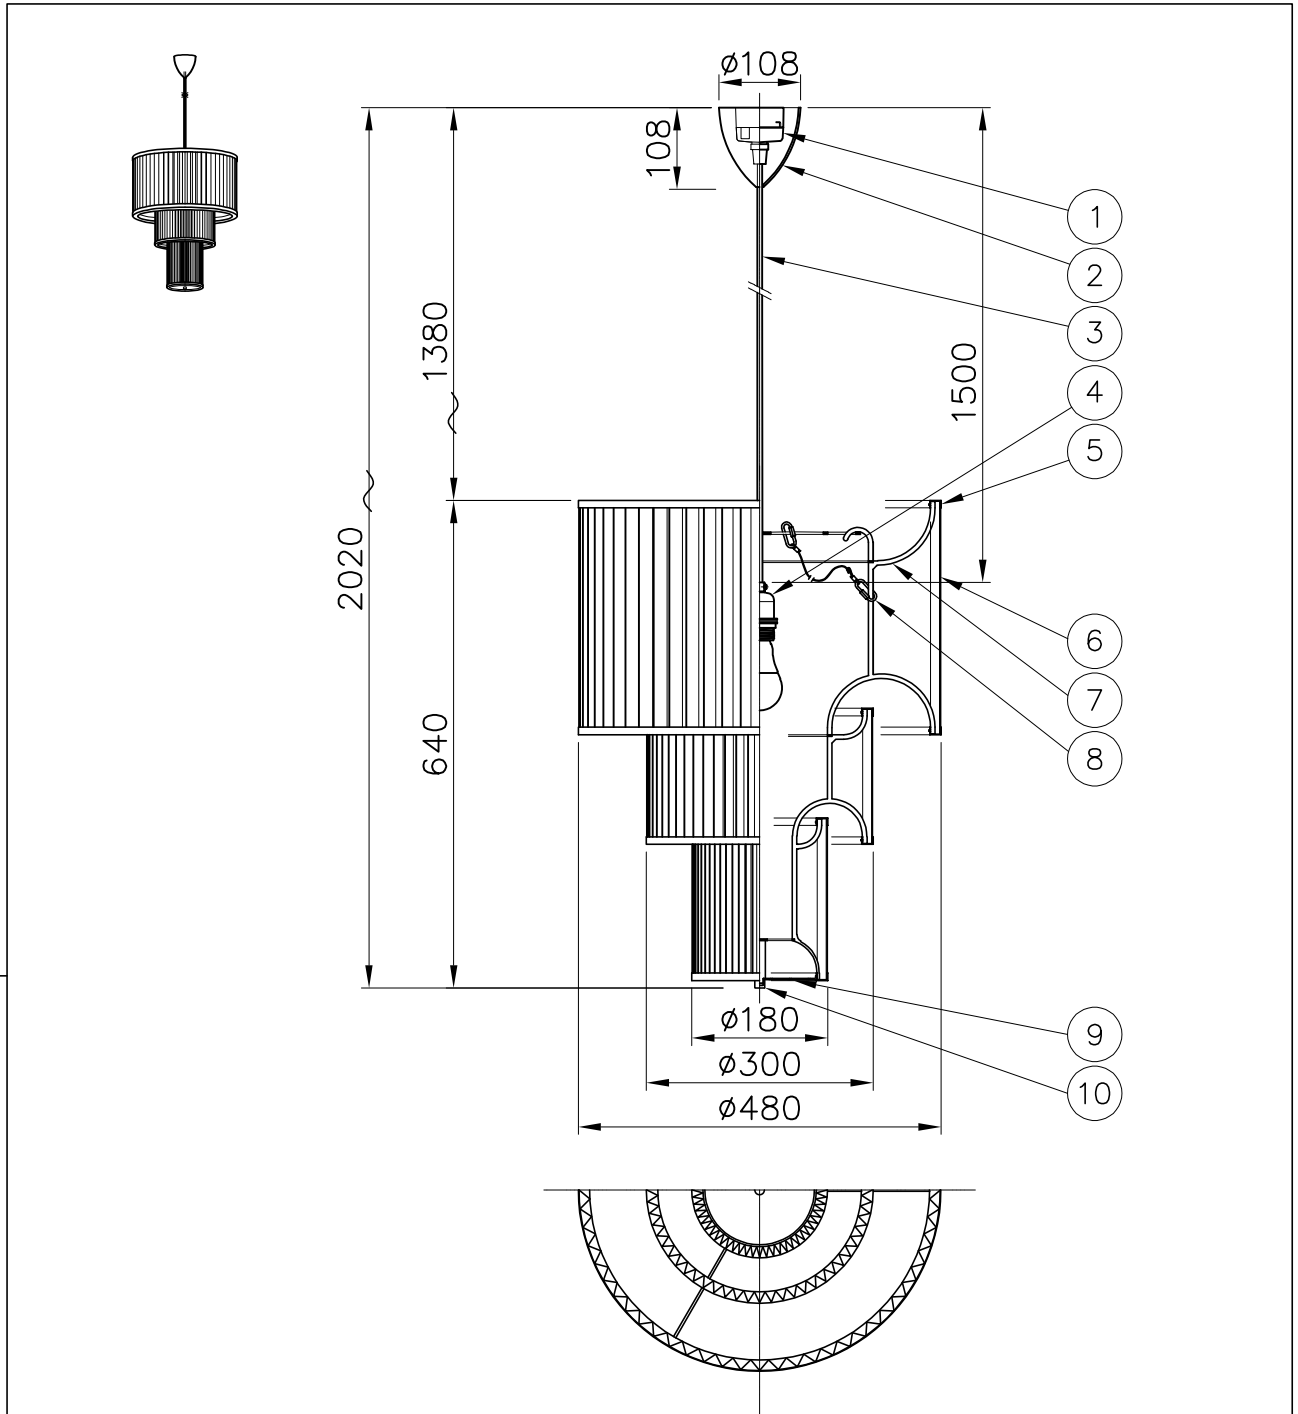

LE KLINT

電球形LEDランプ°

※白熱電球は使用できません。

10	固定ナット	BsBM	1	金色メタリック塗装	品番	PLIVELLO PENDANT・112 GOLD		
9	下面カバー	樹脂	1	乳白マット		KP112GO		
8	落下防止ワイヤー	SUS/SW	1	φ0.8	適合ランプ	E26 電球形LEDランプ LDA11L		
7	シェード支持材	SPC	3組	金色メタリック塗装		(100W型 11W)		
6	シェード	紙	3	白色	取付場所	室内 天井取付専用		
5	シェードフレーム	ALP	3組	金色メタリック塗装		認証	PSE	
4	灯具	樹脂/SPC	1	E26 白色	スイッチ 無し		尺度	1/10
3	コード	布	1	白色		質量	1.8 kg	
2	フランジ	樹脂	1	白色				
1	引掛シーリング	ユリア樹脂	1	250V6A				
部番	部品名	材質	数	備考				