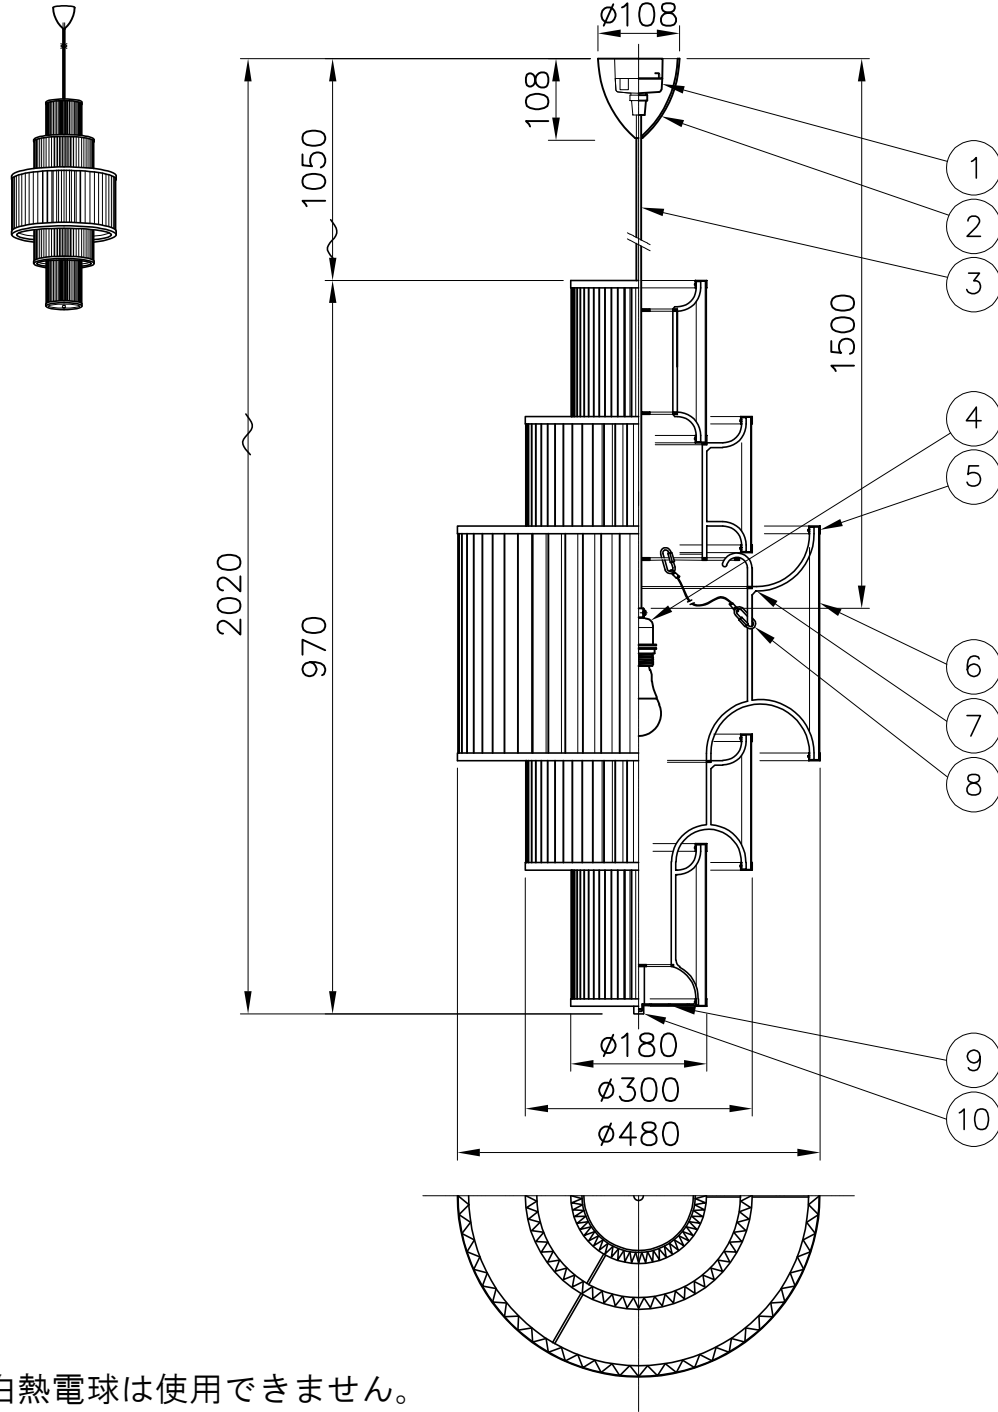

LE KLINT

電球形LEDランプ°

※白熱電球は使用できません。

10	固定ナット	BsBM	1	金色メタリック塗装	※LED電球は100W相当まで使用できますが、75W相当のLED電球を同梱しています。	
9	下面カバー	樹脂	1	乳白マット		
8	落下防止ワイヤー	SUS/SW	1	φ0.8	品番 PLIVELLO PENDANT・113 GOLD KP113GO	
7	シェード支持材	SPC	5組	金色メタリック塗装		
6	シェード	紙	5	白色	適合ランプ E26 電球形LEDランプ LDA11L	
5	シェードフレーム	ALP	5組	金色メタリック塗装	(100W型 11W)	
4	灯具	樹脂/SPC	1	E26 白色	取付場所 室内 天井取付専用	
3	コード	布	1	白色	認証 PSE	
2	フランジ	樹脂	1	白色	スイッチ 無し	
1	引掛シーリング	ユリア樹脂	1	250V6A		尺度 1/10
部番	部品名	材質	数	備考	質量 2.5 kg	承認