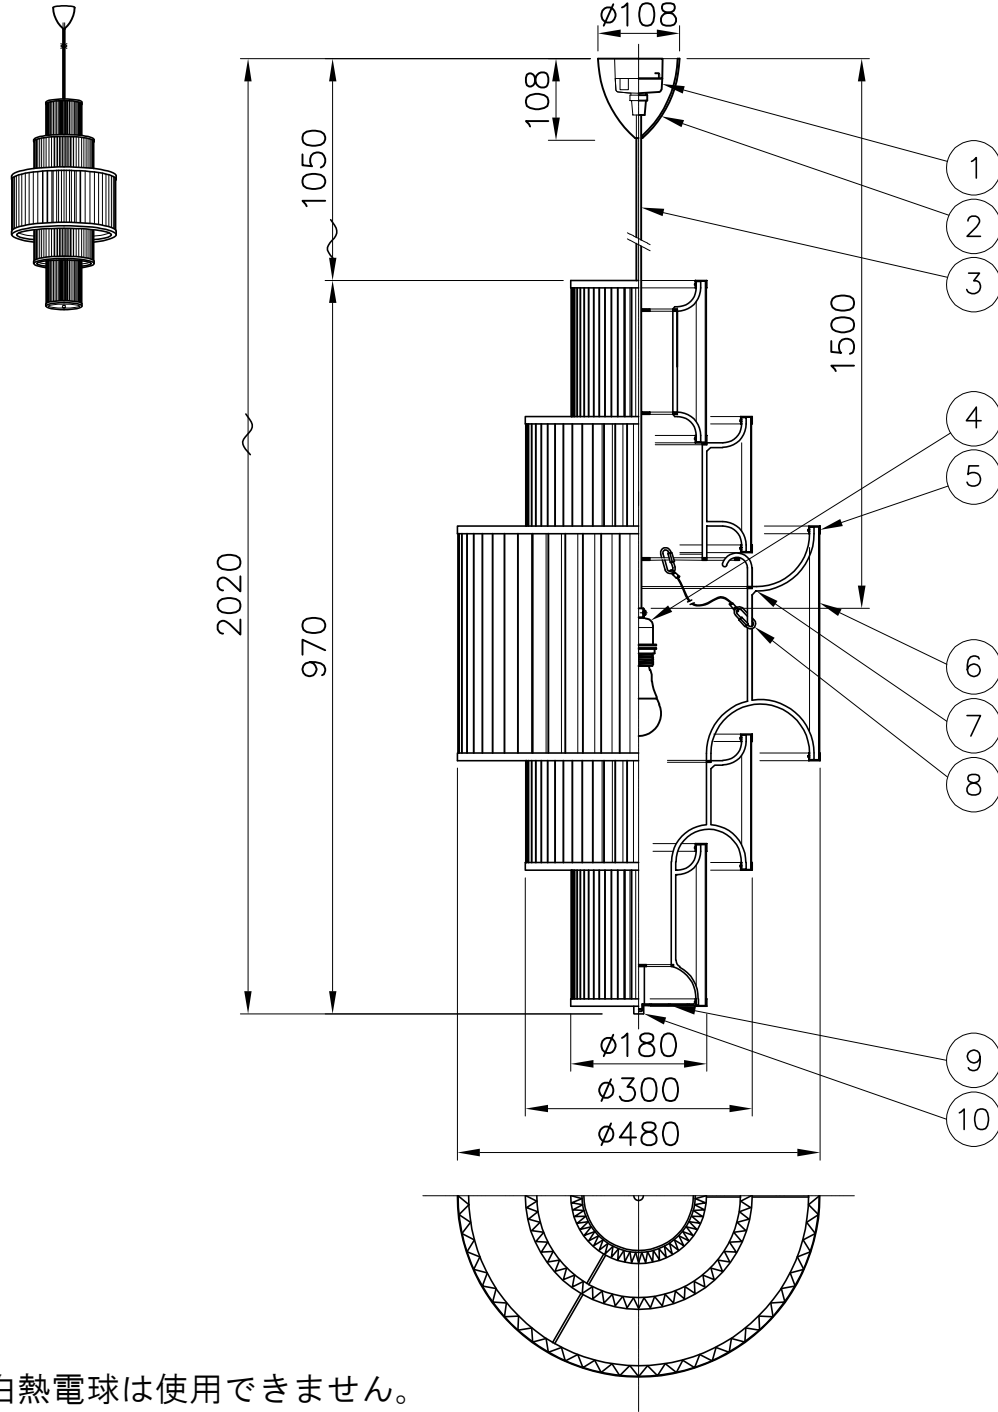

LE KLINT

電球形LEDランプ°

※白熱電球は使用できません。

10	固定ナット	BsBM	1	金色メタリック塗装	品番	PLIVELLO PENDANT・113 GOLD		
9	下面カバー	樹脂	1	乳白マット		KP113GO		
8	落下防止ワイヤー	SUS/SW	1	φ0.8	適合ランプ	E26 電球形LEDランプ LDA11L		
7	シェード支持材	SPC	5組	金色メタリック塗装	(100W型 11W)			
6	シェード	紙	5	白色	取付場所	室内 天井取付専用		
5	シェードフレーム	ALP	5組	金色メタリック塗装	認証	PSE		
4	灯具	樹脂/SPC	1	E26 白色	スイッチ 無し	尺度	1/10	承認
3	コード	布	1	白色		質量	2.5 kg	
2	フランジ	樹脂	1	白色				
1	引掛シーリング	ユリア樹脂	1	250V6A				
部番	部品名	材質	数	備考				