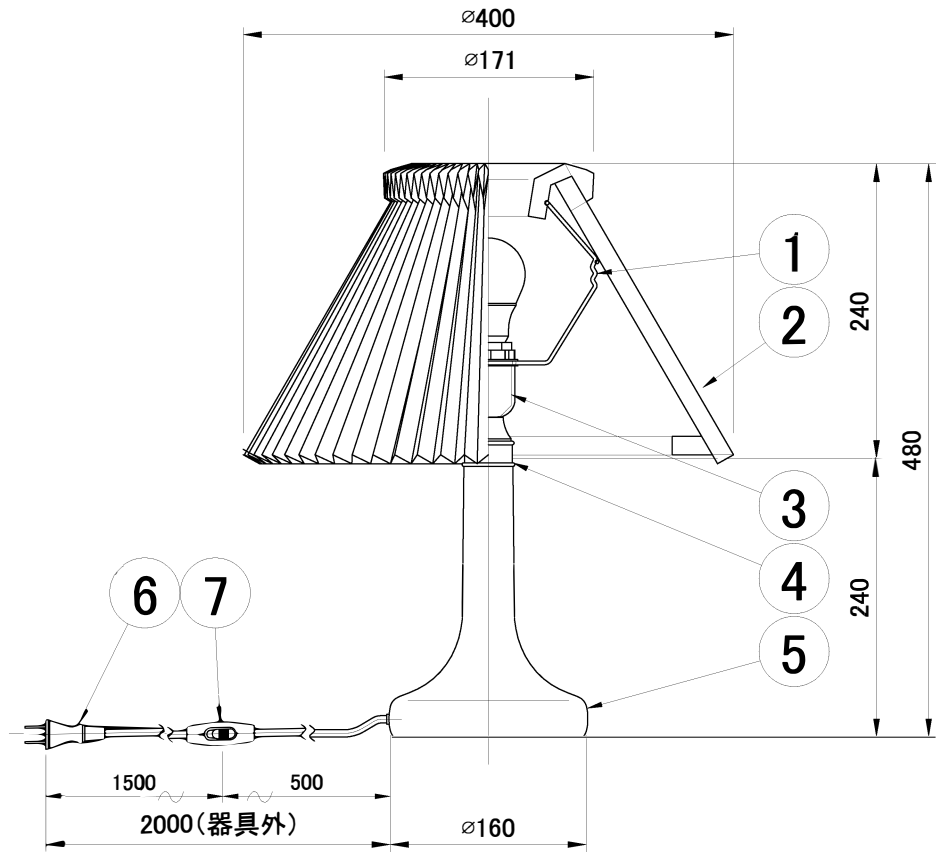

LE KLINT テーブルランプ

テーブルランプ 姿図

※LED電球は100W相当まで使用できますが、75W相当のLED電球を同梱しています。

7	中間スイッチ	樹脂	1	黒色	品番	KT343SM		
6	プラグ付コード	-	1	黒色				
5	本体	ガラス	1	クリア スモーク	適合ランプ	E26 LED電球(100W形相当 電球色) 全方向/広配光タイプ		
4	化粧パーツ	スチール	1	ブラック塗装		白熱電球は使用できません		
3	ソケット	樹脂	1	E26	取付場所	室内専用		
2	シェード	難燃性PE樹脂	1	白色	認証	PSE		
1	ホルダー	スチール	1	白色塗装	スイッチ 有り	尺度	-	承認
部番	部品名	材質	数	備考		質量	約2.0Kg	