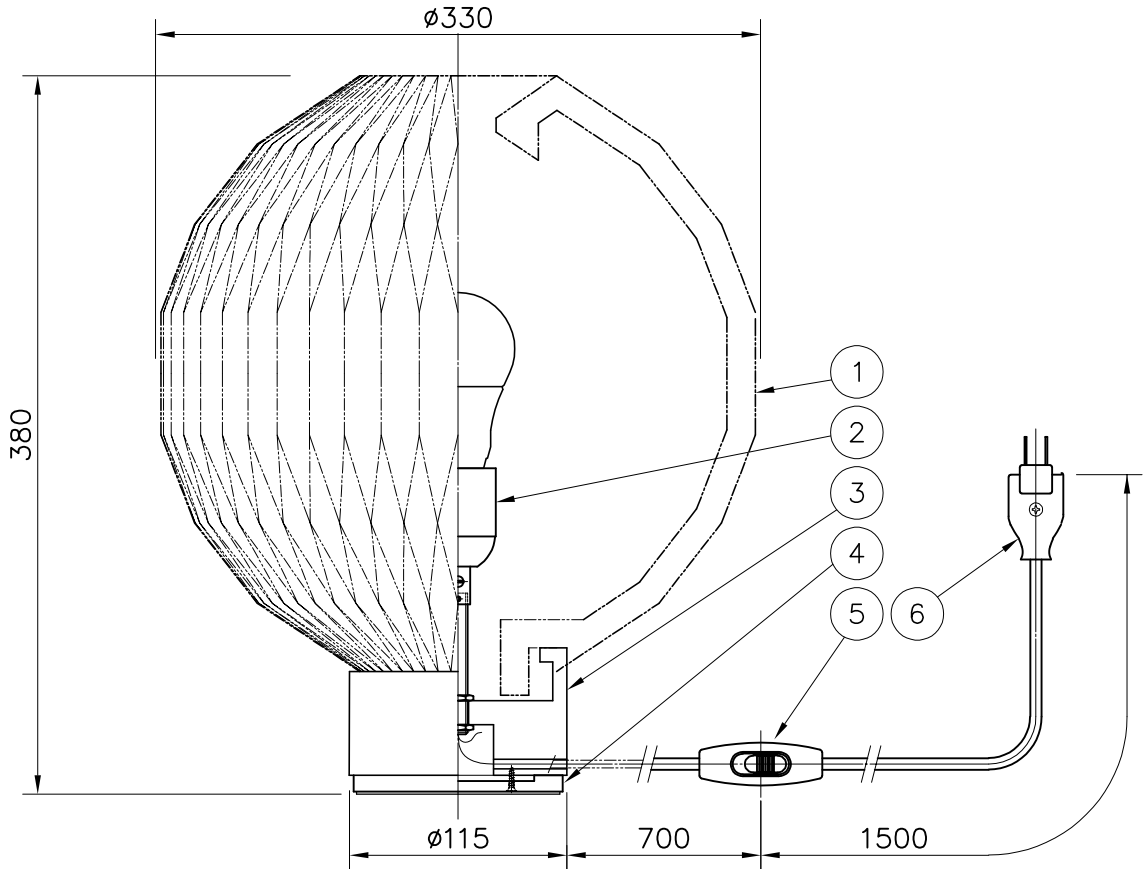

LE KLINT

電球形LEDランプ°

※LED電球は100W相当まで使用できますが、75W相当のLED電球を同梱しています。

※白熱電球は使用できません。

7					品番	Model 375-Medium table lamp-Paper shade		
6	プラグ付コード	-	1	白色	品番	KT 375M SO PA		
5	スイッチ	樹脂	1	白色 ON-OFF	適合ランプ	E26 電球形LEDランプ LDA12L		
4	ベース	BsP	1	シチウ色	(100W型 12.3W)			
3	ベース	木	1	スモークオーク	取付場所	室内		
2	ソケット	樹脂	1	白色	認証	PSE		
1	シェード	紙	1	白色	スイッチ 付き	尺度	1/4	承認
部番	部品名	材質	数	備考		質量	1.3kg	