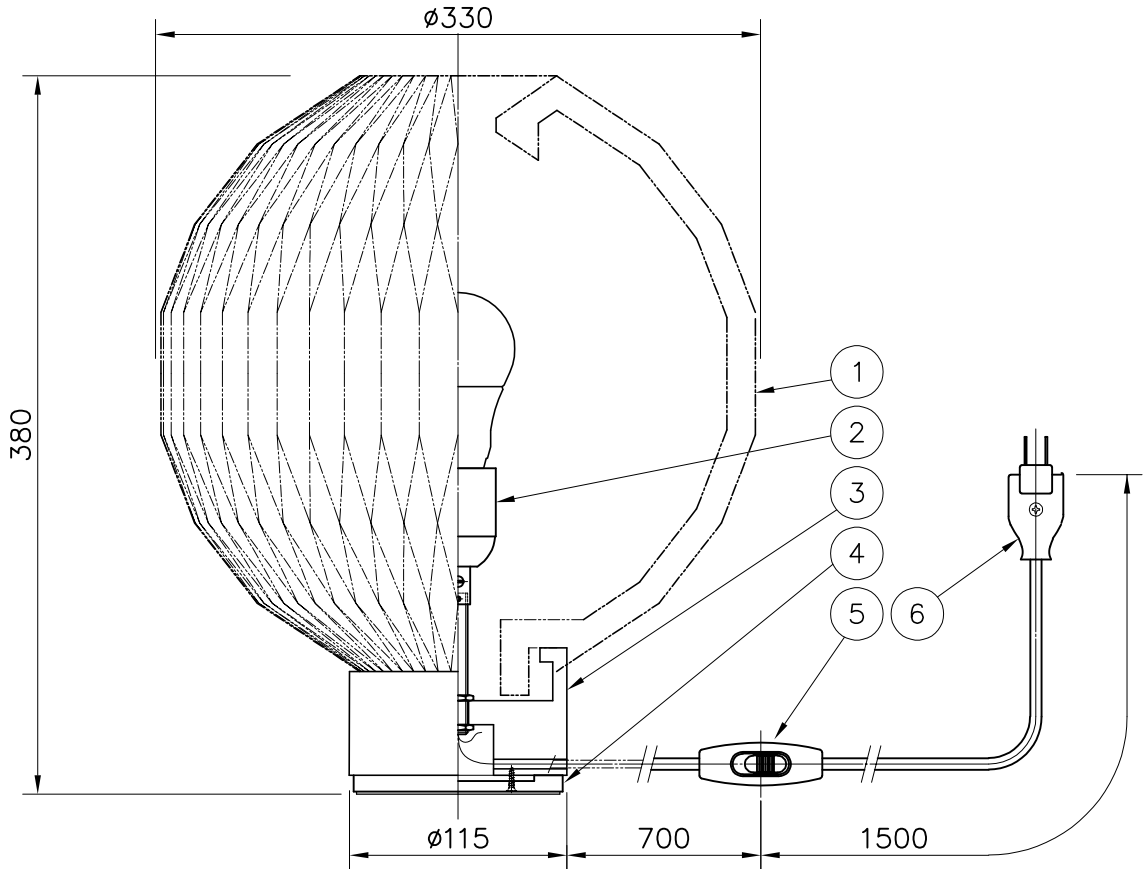

LE KLINT

電球形LEDランプ°

※LED電球は100W相当まで使用できますが、75W相当のLED電球を同梱しています。

※白熱電球は使用できません。

7					品番	Model 375-Medium table lamp-Paper shade		
6	プラグ付コード	-	1	黒色	品番	KT 375M SO PA		
5	スイッチ	樹脂	1	黒色 ON-OFF	適合ランプ	E26 電球形LEDランプ LDA12L		
4	ベースプレート	BsP	1	シチリ色	(100W型 12.3W)			
3	ベース	木	1	スモークオーク	取付場所	室内		
2	ソケット	樹脂	1	白色	認証	PSE		
1	シェード	紙	1	白色	スイッチ 付き	尺度	1/4	承認
部番	部品名	材質	数	備考		質量	1.3kg	