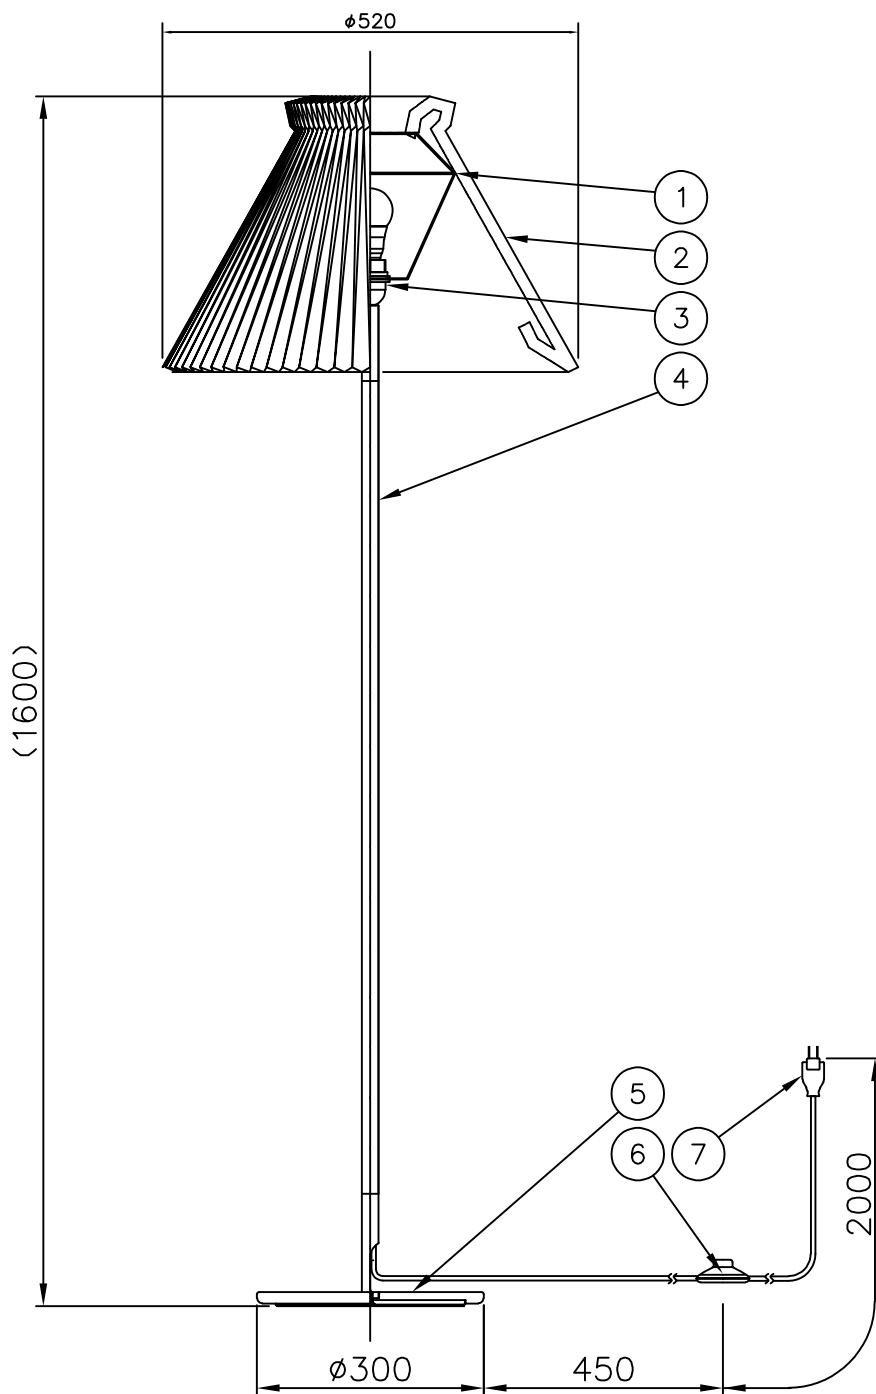

# 電球形LEDランプ°

※LED電球100W相当まで使用できますが、75W相当のLED電球を同梱しています。

※白熱電球は使用できません。

7	プラグ付コード	—	1	白色	品番	LK80 Floor lamp 328 light oak			
6	スイッチ	樹脂	1	クリア ON-OFF		KF 328 LO			
5	ベース	木/SPC	1	ライトオーク/黒色	適合ランプ	E26 電球形LEDランプ LDA12L×1灯			
4	支柱	ST/木/BsBM	1	ライトオーク/真鍮色	(100W型 12.3W×1)				
3	ホルダーソケット	樹脂	1	白色ネジリング付き	取付場所	室内			
2	シェード	樹脂	1	白色	認証	PSE			
1	シェード受け金具	SB	1	白色	スイッチ付き	尺度	1/10	承認	
部番	部品名	材質	数	備考		質量	5.8kg		