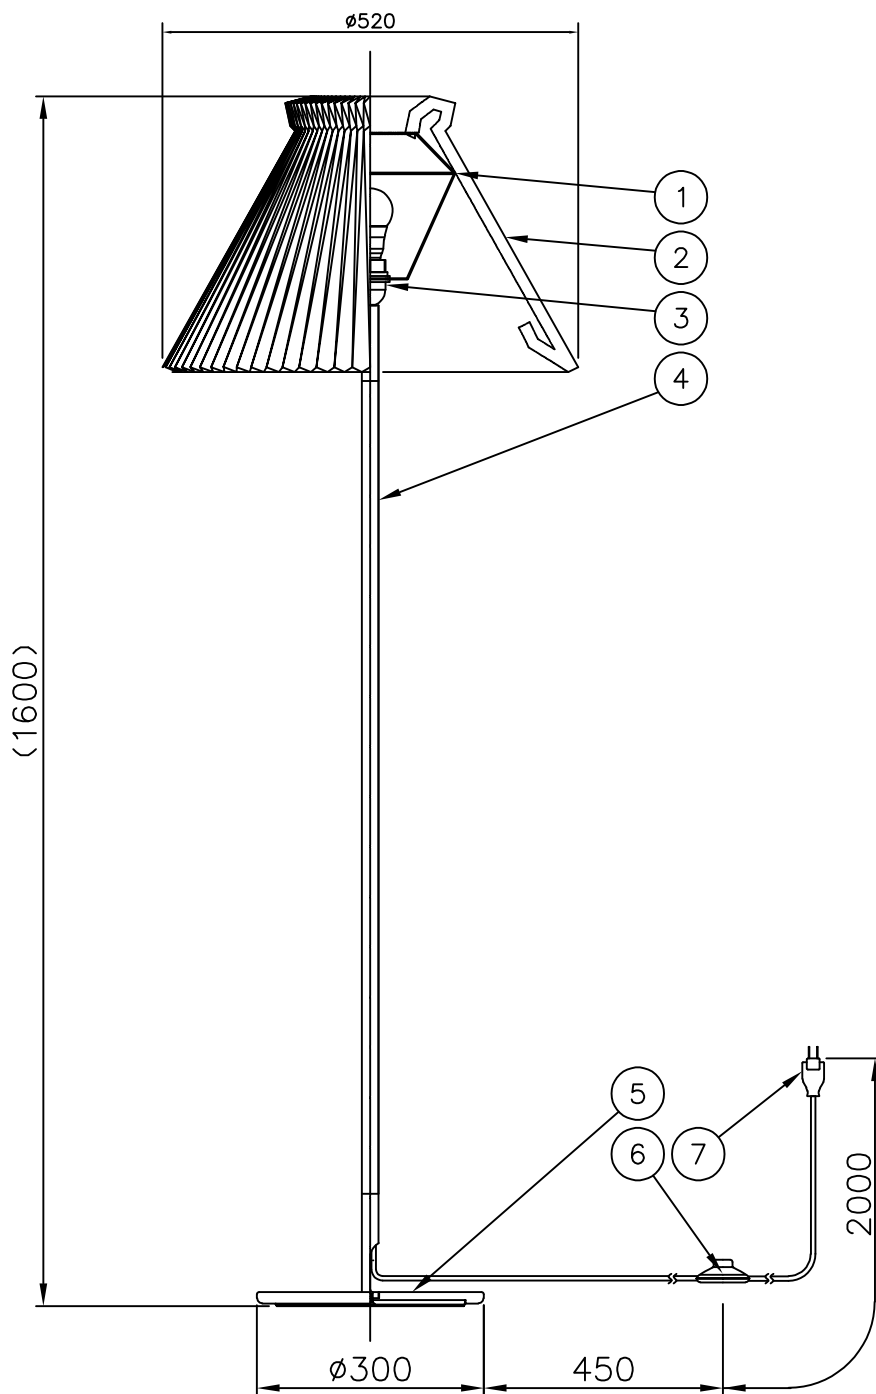

LE KLINT

電球形LEDランプ

※LED電球100W相当まで使用できますが、75W相当のLED電球を同梱しています。

※白熱電球は使用できません。

7	プラグ付コード	—	1	黒色	品番	LK80 Floor lamp 328 smoked oak			
6	スイッチ	樹脂	1	黒 ON-OFF		KF 328 SO			
5	ベース	木/SPC	1	スモ-クオーク/黒色	適合ランプ	E26 電球形LEDランプ LDA12L×1灯			
4	支柱	ST/木/BsBM	1	スモ-クオーク/真鍮色	(100W型 12.3W×1)				
3	ホルダーソケット	樹脂	1	白色ネジリング付き	取付場所	室内			
2	シェード	樹脂	1	白色	認証	PSE			
1	シェード受け金具	SB	1	白色	スイッチ付き	尺度	1/10	承認	
部番	部品名	材質	数	備考		質量	5.8kg		