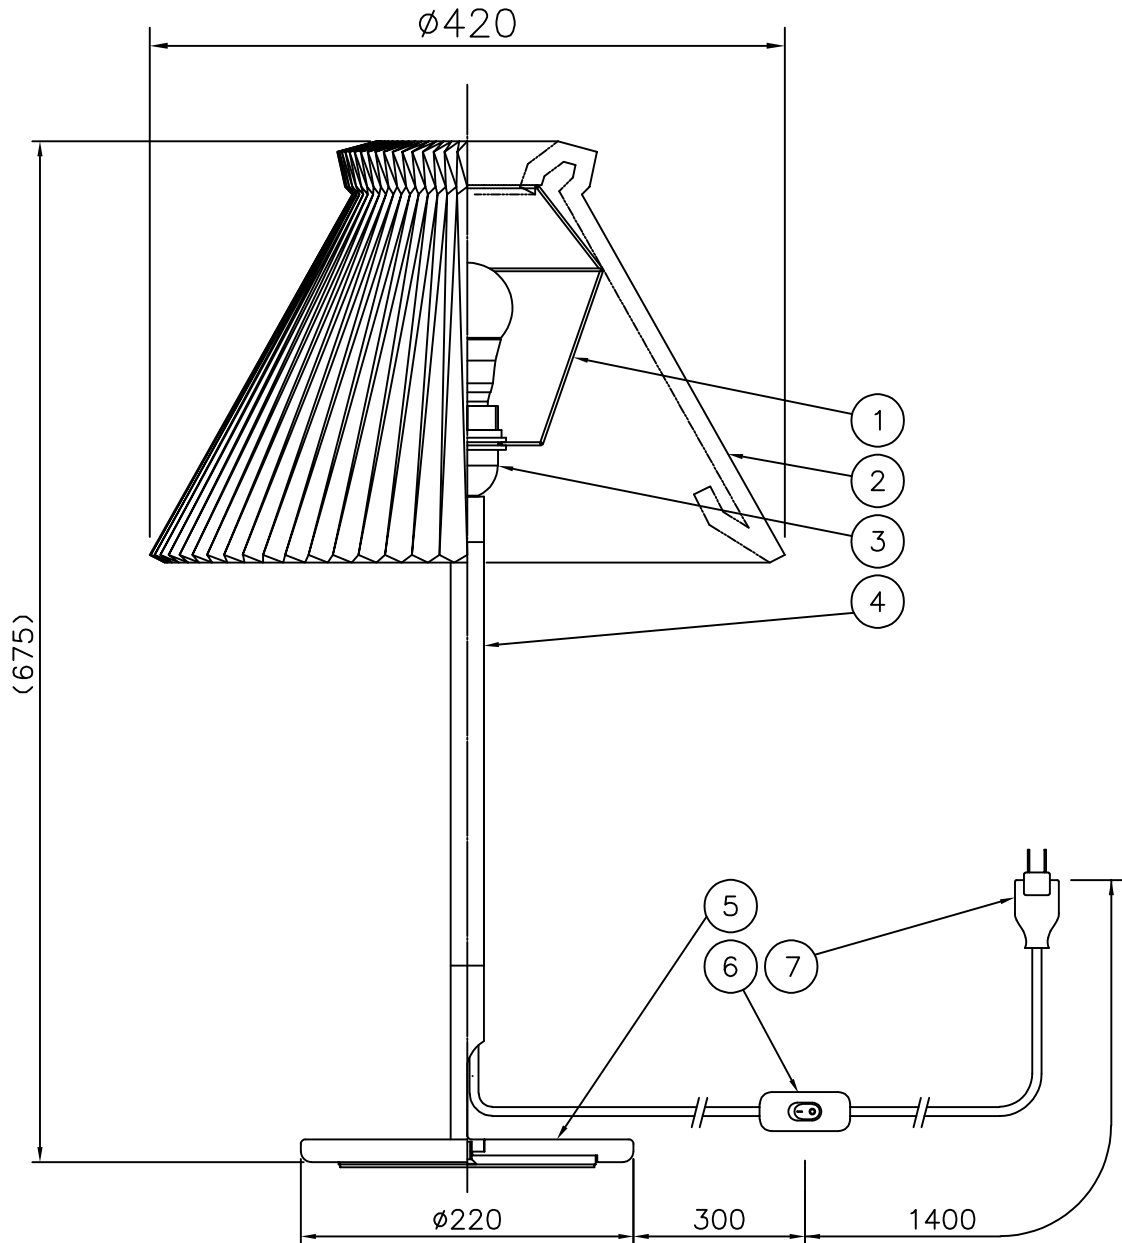

# LE KLINT

# 電球型LEDランプ°

※LED電球は100W相当まで使用できますが、75W相当のLED電球を同梱しています。 ※白熱電球は使用できません。

7	プラグ付コード	—	1	黒色	品番	LK80 table lamp 328 smoked oak			
6	スイッチ	樹脂	1	黒 ON-OFF		KT 328 TSO			
5	ベース	木/SPC	1	スモークオーク/黒色	適合ランプ	E26 電球型LEDランプ LDA12L×1灯			
4	支柱	ST/木/BsBM	1	スモークオーク/真鍮色	(100W型 12.3W×1)				
3	ホルダーソケット	樹脂	1	白色 ネジリング付き	取付場所	室内			
2	シェード	樹脂	1	白色	認証	PSE			
1	シェード受け金具	SB	1	白色	スイッチ付き	尺度	1/5	承認	
部番	部品名	材質	数	備考		質量	2.3 kg		