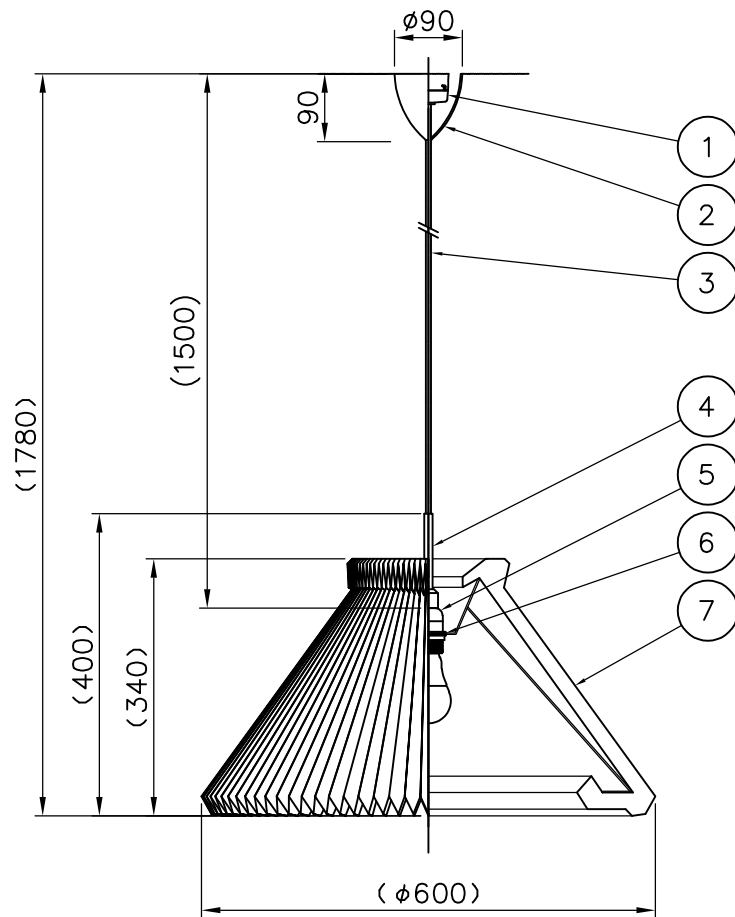

LE KLINT

電球形LEDランプ°

※LED電球は100W相当まで使用できますが75W相当の電球を同梱しております。

7	シェード	難燃性PE樹脂	1	白色	品番	pendant 1-60cm MEGA			
6	シェード受け金具	SPC	1	白色		KP1-60			
5	ソケット	樹脂	1	白色	適合ランプ	E26 電球形LEDランプ LDA12L			
4	化粧パイプ	プラス	1			(100W型 12.3W) ※白熱電球は使用できません。			
3	コード	リネン	1	ページュ 丸打ちコード	取付場所	室内 天井取付専用			
2	フランジ	樹脂	1	白色	認証	PSE			
1	引掛シーリング	ユリア	1	250V6A	スイッチ 無し	尺度	1/10	承認	
部番	部品名	材質	数	備考		質量	1.0kg		