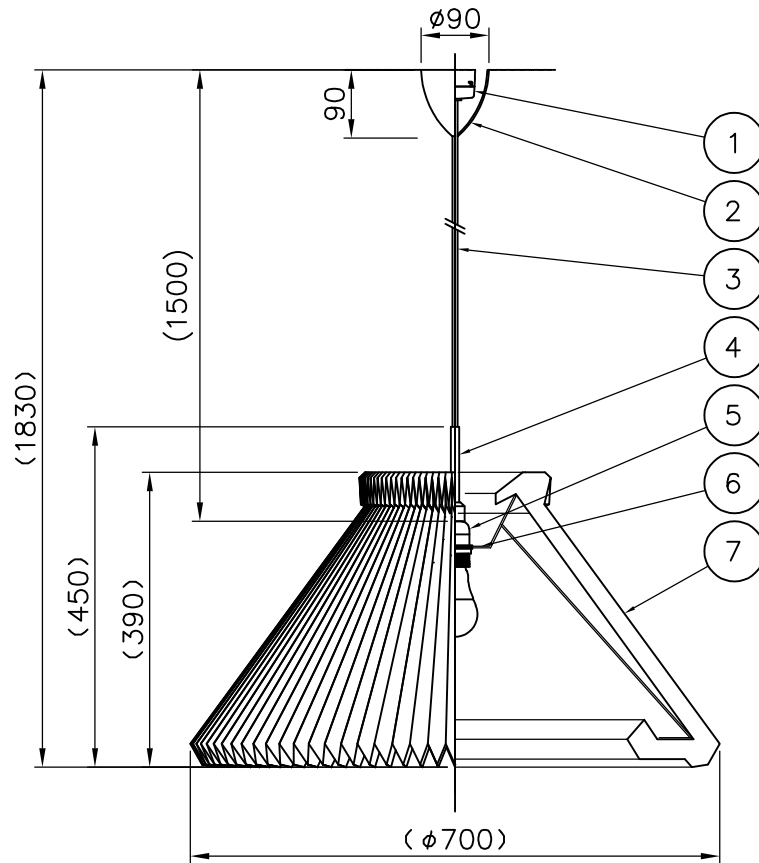

LE KLINT

電球形LEDランプ°

※LED電球は100W相当まで使用できますが75W相当の電球を同梱しております。

7	シェード	難燃性PE樹脂	1	白色	品番	pendant 1-70cm MEGA			
6	シェード受け金具	SPC	1	白色		KP1-70			
5	ソケット	樹脂	1	白色	適合ランプ	E26 電球形LEDランプ LDA12L			
4	化粧パイプ	ガラス	1			(100W型 12.3W) ※白熱電球は使用できません。			
3	コード	リネン	1	ペーシェ 丸打ちコード	取付場所	室内 天井取付専用			
2	フランジ	樹脂	1	白色	認証	PSE			
1	引掛シーリング	ユリア	1	250V6A	スイッチ 無し	尺度	1/10	承認	
部番	部品名	材質	数	備考		質量	1.1kg		